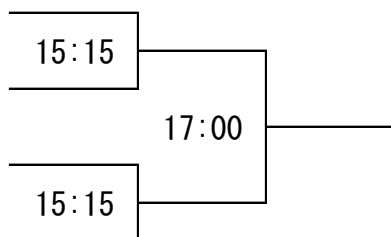

団体男子 5月8日(日)

A	ISD48	パレ中2軍	バイオサイエンス @ハチ公前	TeXtreme
ISD48		9:00	10:40	12:20
パレ中2軍			12:20	10:40
バイオサイエンス @ハチ公前				9:00
TeXtreme				

B	SQ SKISKI	アベンジャーズ	フレンズ	Team EBISU
SQ SKISKI		9:25	11:05	12:45
アベンジャーズ			12:45	11:05
フレンズ				9:25
Team EBISU				

C	スマッフ	センテンスプリンス	それな	金なし、地位なし、 彼女なし
スマッフ		9:25	11:05	12:45
センテンスプリンス			12:45	11:05
それな				9:25
金なし、地位なし、 彼女なし				

D	Fujiyama × KAWAGOE × Lemon	燃える健康サワー	学生と社会人	民にやさしいナオキさん
Fujiyama × KAWAGOE × Lemon		9:50	11:30	13:10
燃える健康サワー			13:10	11:30
学生と社会人				9:50
民にやさしいナオキさん				

E	たくまと愉快的仲間たち	KAT(-TUN)活動休止中	両成敗でいいんじゃない	りっつめー
たくまと愉快的仲間たち		9:50	11:30	13:10
KAT(-TUN)活動休止中			13:10	11:30
両成敗でいいんじゃない				9:50
りっつめー				

決勝

プレート