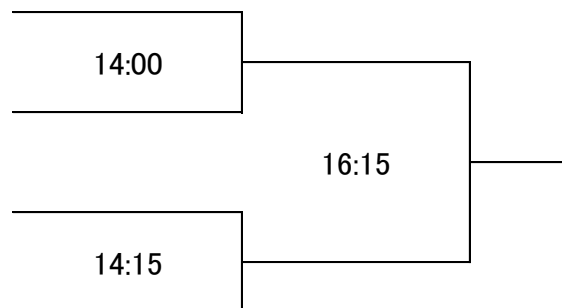

B2vsC1 16:30

B3vsC3 16:30

C	パデイントン	がんがん	田直!!
パデイントン		9:30	15:00
がんがん			11:30
田直!!			

プレート

5月8日

決勝

5月8日

新人女子