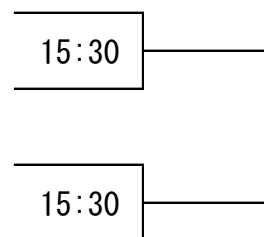

団体男子 5月8日(日)

A	ISD48	パレ中2軍	バイオサイエンス @ハチ公前	TeXtreme
ISD48		9:00	10:40	12:20
パレ中2軍			12:20	10:40
バイオサイエンス @ハチ公前				9:00
TeXtreme				

B	SQ SKISKI	アベンジャーズ	フレンズ	Team EBISU
SQ SKISKI		9:25	11:05	12:45
アベンジャーズ			12:45	11:05
フレンズ				9:25
Team EBISU				

C	スマッフ	センテンスプリンス	それな	金なし、地位なし、 彼女なし
スマッフ		9:25	11:05	12:45
センテンスプリンス			12:45	11:05
それな				9:25
金なし、地位なし、 彼女なし				

D	Fujiyama × KAWAGOE × Lemon	燃える健康サワー	学生と社会人	民にやさしいナオキさん
Fujiyama × KAWAGOE × Lemon		9:50	11:30	13:10
燃える健康サワー			13:10	11:30
学生と社会人				9:50
民にやさしいナオキさん				

E	たくまと愉快的仲間たち	KAT(-TUN)活動休止中	両成敗でいいんじゃない	りっつめー
たくまと愉快的仲間たち		9:50	11:30	13:10
KAT(-TUN)活動休止中			13:10	11:30
両成敗でいいんじゃない				9:50
りっつめー				

決勝

プレート