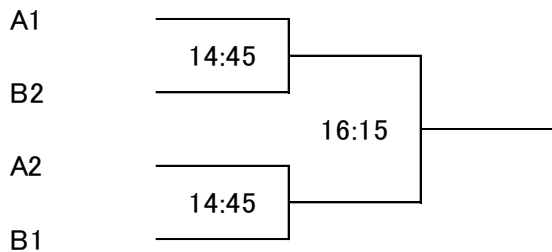

決勝

プレート

■ 女子

A	スタイリッシュピスタチオ	好き勝手	ミルクたん	ポンパドール
スタイリッシュピスタチオ		9:00	11:15	13:30
好き勝手			13:30	11:15
ミルクたん				9:00
ポンパドール				

B	くるみるく母	ブラック・ファルコン	ほうれん草のおしたし	オカリナ
くるみるく母		9:15	11:15	13:30
ブラック・ファルコン			13:30	11:15
ほうれん草のおしたし				9:15
オカリナ				