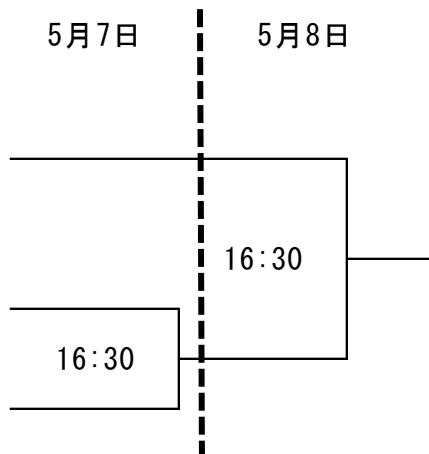

C	ジャイアントコアラ	猫踏まれちゃった	ぱるる
ジャイアントコアラ		9:45	15:30
猫踏まれちゃった			12:00
ぱるる			

C1vsD2 16:45

C2vsD1 16:45

C3vsD3 16:45

D	ボンドガール	そら	ラーチャン
ボンドガール		9:45	15:30
そら			12:00
ラーチャン			

プレート

決勝

団体男子 5月8日(日)