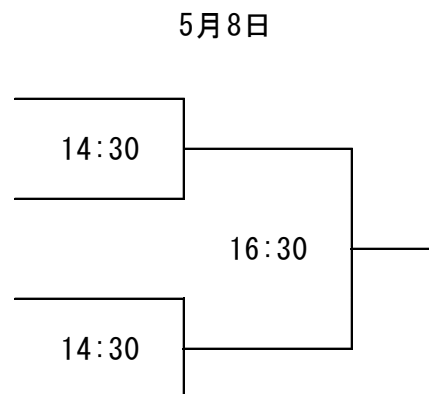

C	ジャイアントコアラ	猫踏まれちゃった	ぱるる
ジャイアントコアラ		9:45	15:30
猫踏まれちゃった			12:00
ぱるる			

C1vsD2 16:45

C2vsD1 16:45

C3vsD3 16:45

D	ボンドガール	そら	ラーチャン
ボンドガール		9:45	15:30
そら			12:00
ラーチャン			

プレート

決勝

団体男子 5月8日(日)

A	ISD48	パレ中2軍	バイオサイエンス @ハチ公前	TeXtreme
ISD48		9:00	10:40	12:20
パレ中2軍			12:20	10:40
バイオサイエンス @ハチ公前				9:00
TeXtreme				

B	SQ SKISKI	アベンジャーズ	フレンズ	Team EBISU
SQ SKISKI		9:25	11:05	12:45
アベンジャーズ			12:45	11:05
フレンズ				9:25
Team EBISU				