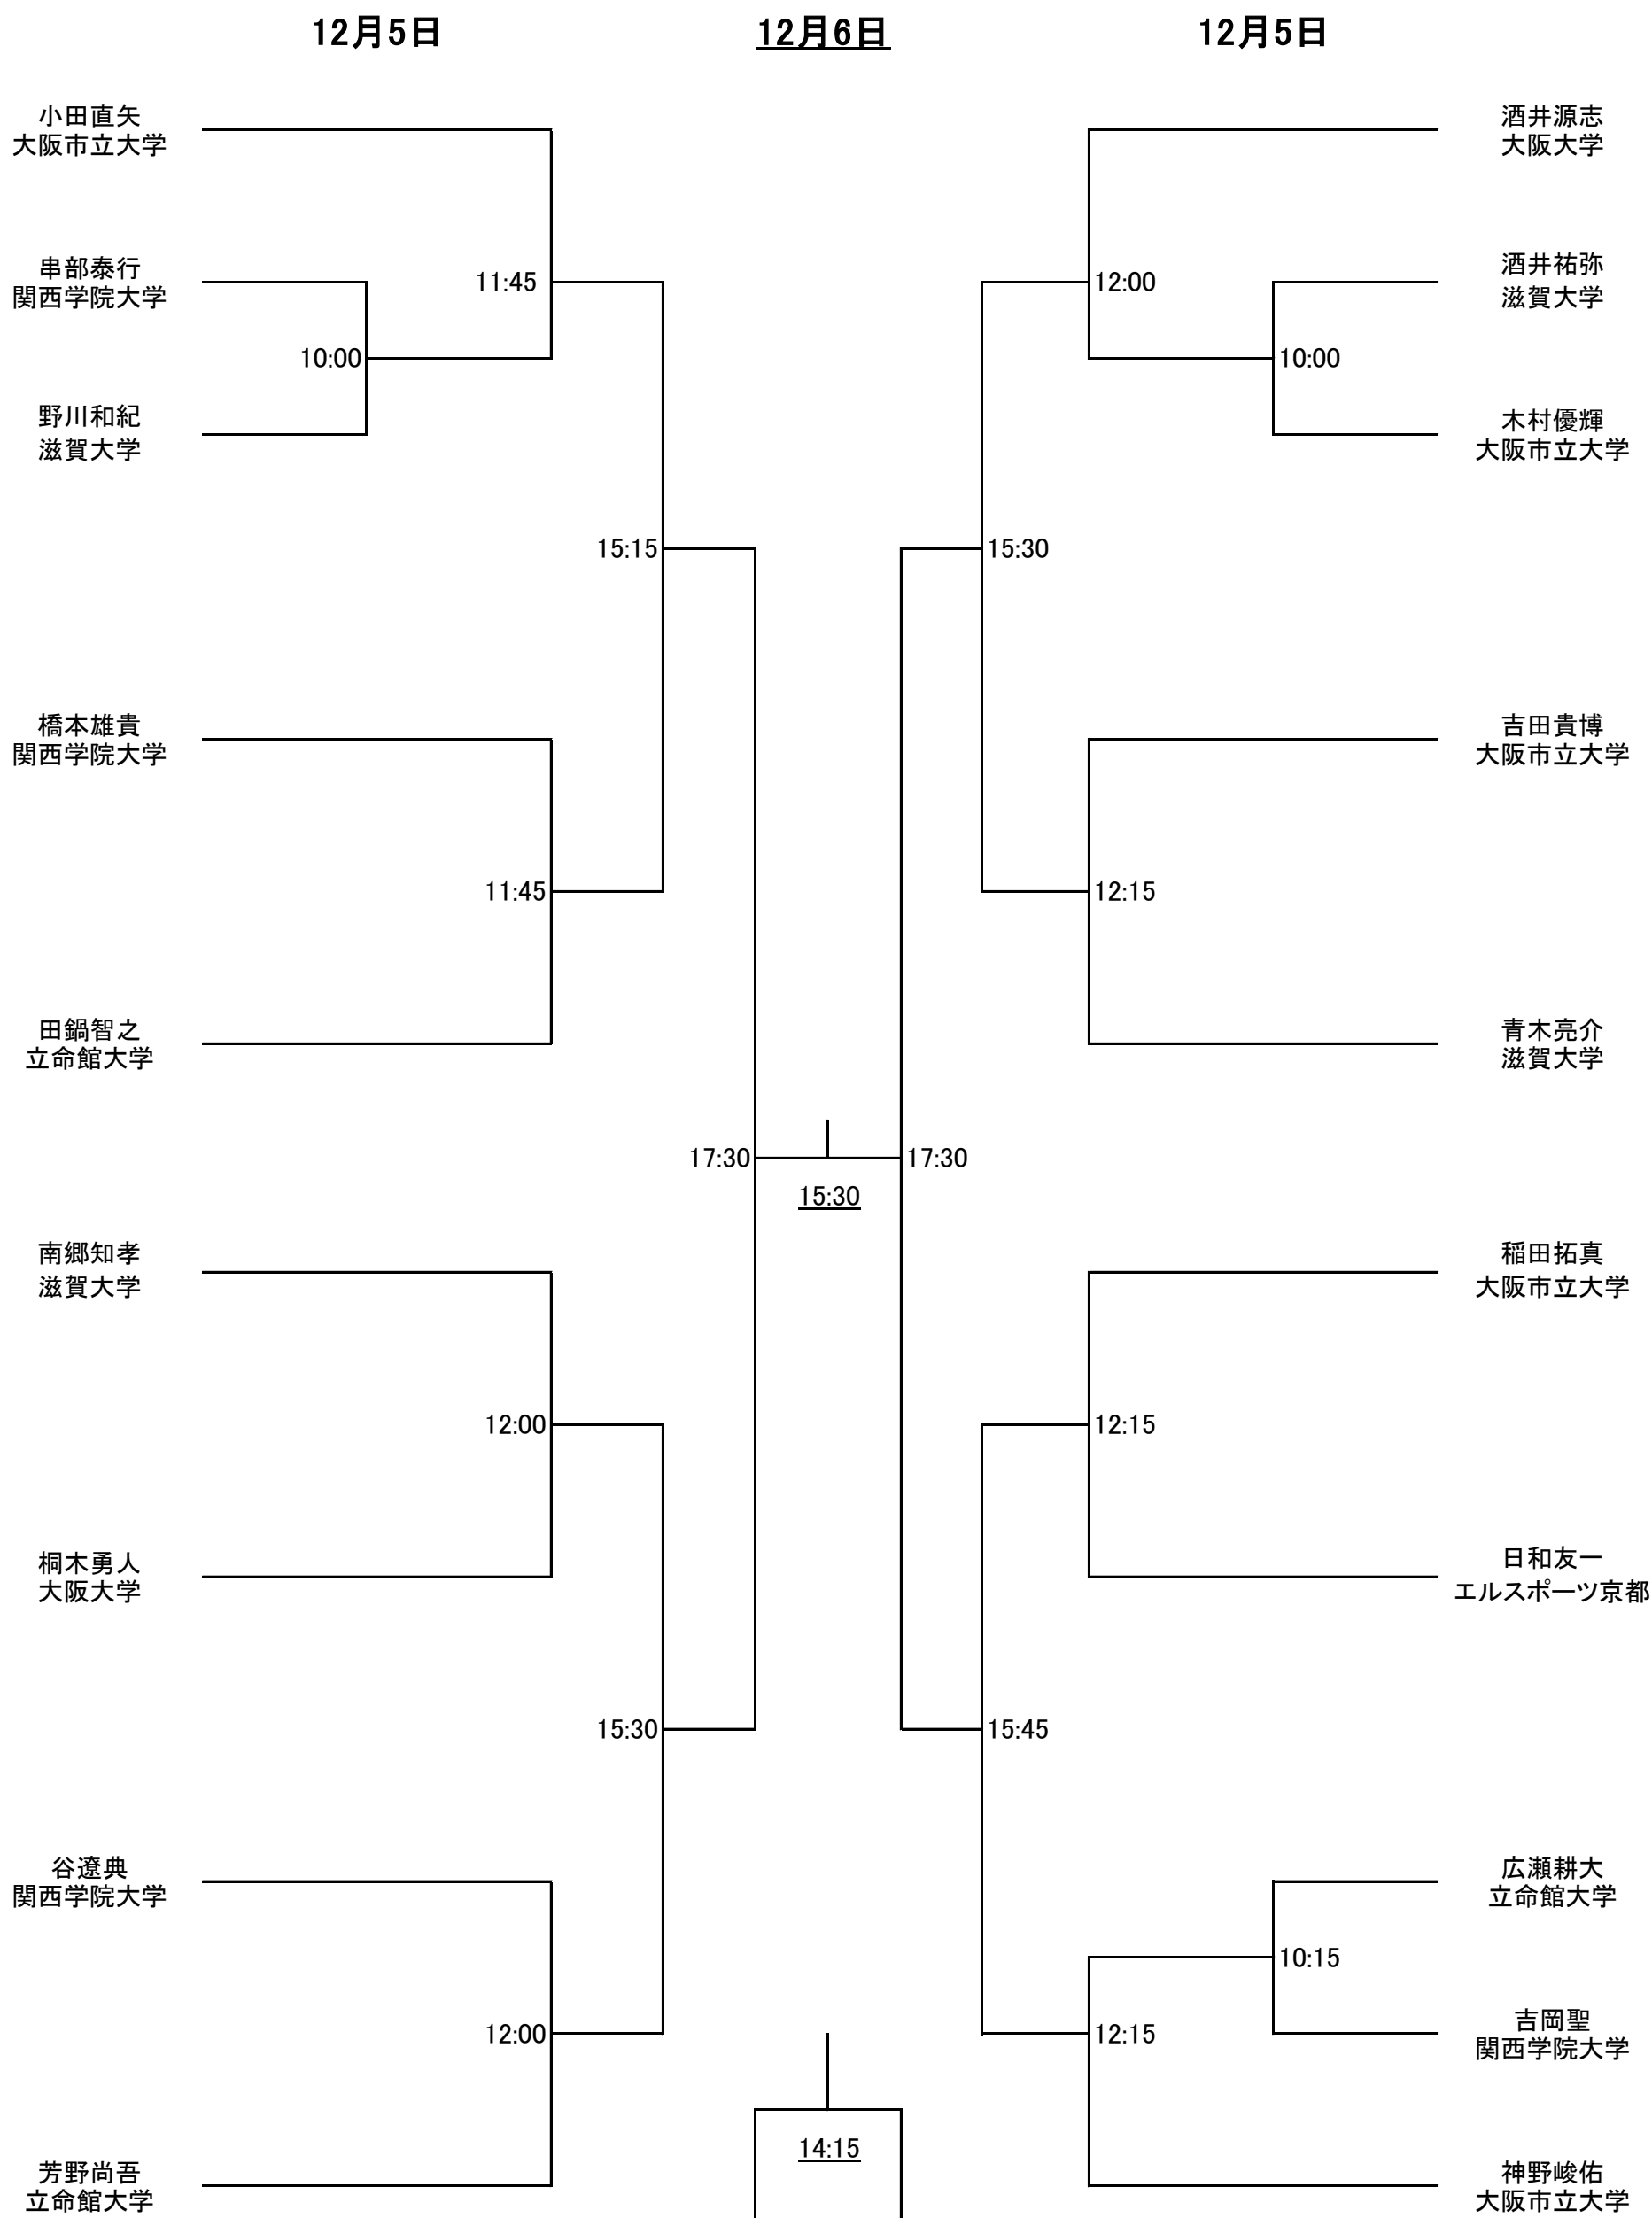

④男女の試合順は最初に“じゃんけん”で勝った方が決める。

⑤合計ポイントが同点の場合は後半対戦組がタイブレークによって勝敗が決まるまでゲームを進める。 ※前半対戦組はタイブレークなし。

⑥ノックアップは各ゲーム毎に60秒(30秒×2)

●勝者チームは次の試合の審判を、敗者チームは次の試合のマーカーをお願いします。

◇試合時間が早まる場合もございますので開始予定時刻の30分前には会場内で待機願います。

■その他

SQUASH prince cup

男子Cグレード

SQUASH prince cup

By Daiwa Seiko, Inc.

女子Cグレード

12月5日

12月6日

	神原明里 関西学院大学	長山由奈 関西学院大学	西川礼晃 大阪市立大学	松田遥 関西学院大学	三木尚美 関西学院大学
神原明里 関西学院大学		14:30	<u>11:45</u>	<u>13:00</u>	16:00
長山由奈 関西学院大学	14:30		<u>13:00</u>	17:15	<u>11:45</u>
西川礼晃 大阪市立大学	<u>11:45</u>	<u>13:00</u>		14:45	17:15
松田遥 関西学院大学	<u>13:00</u>	17:15	14:45		<u>15:30</u>
三木尚美 関西学院大学	16:00	<u>11:45</u>	17:15	<u>15:30</u>	

SQUASH prince cup

ペアマッチプレート

12月6日