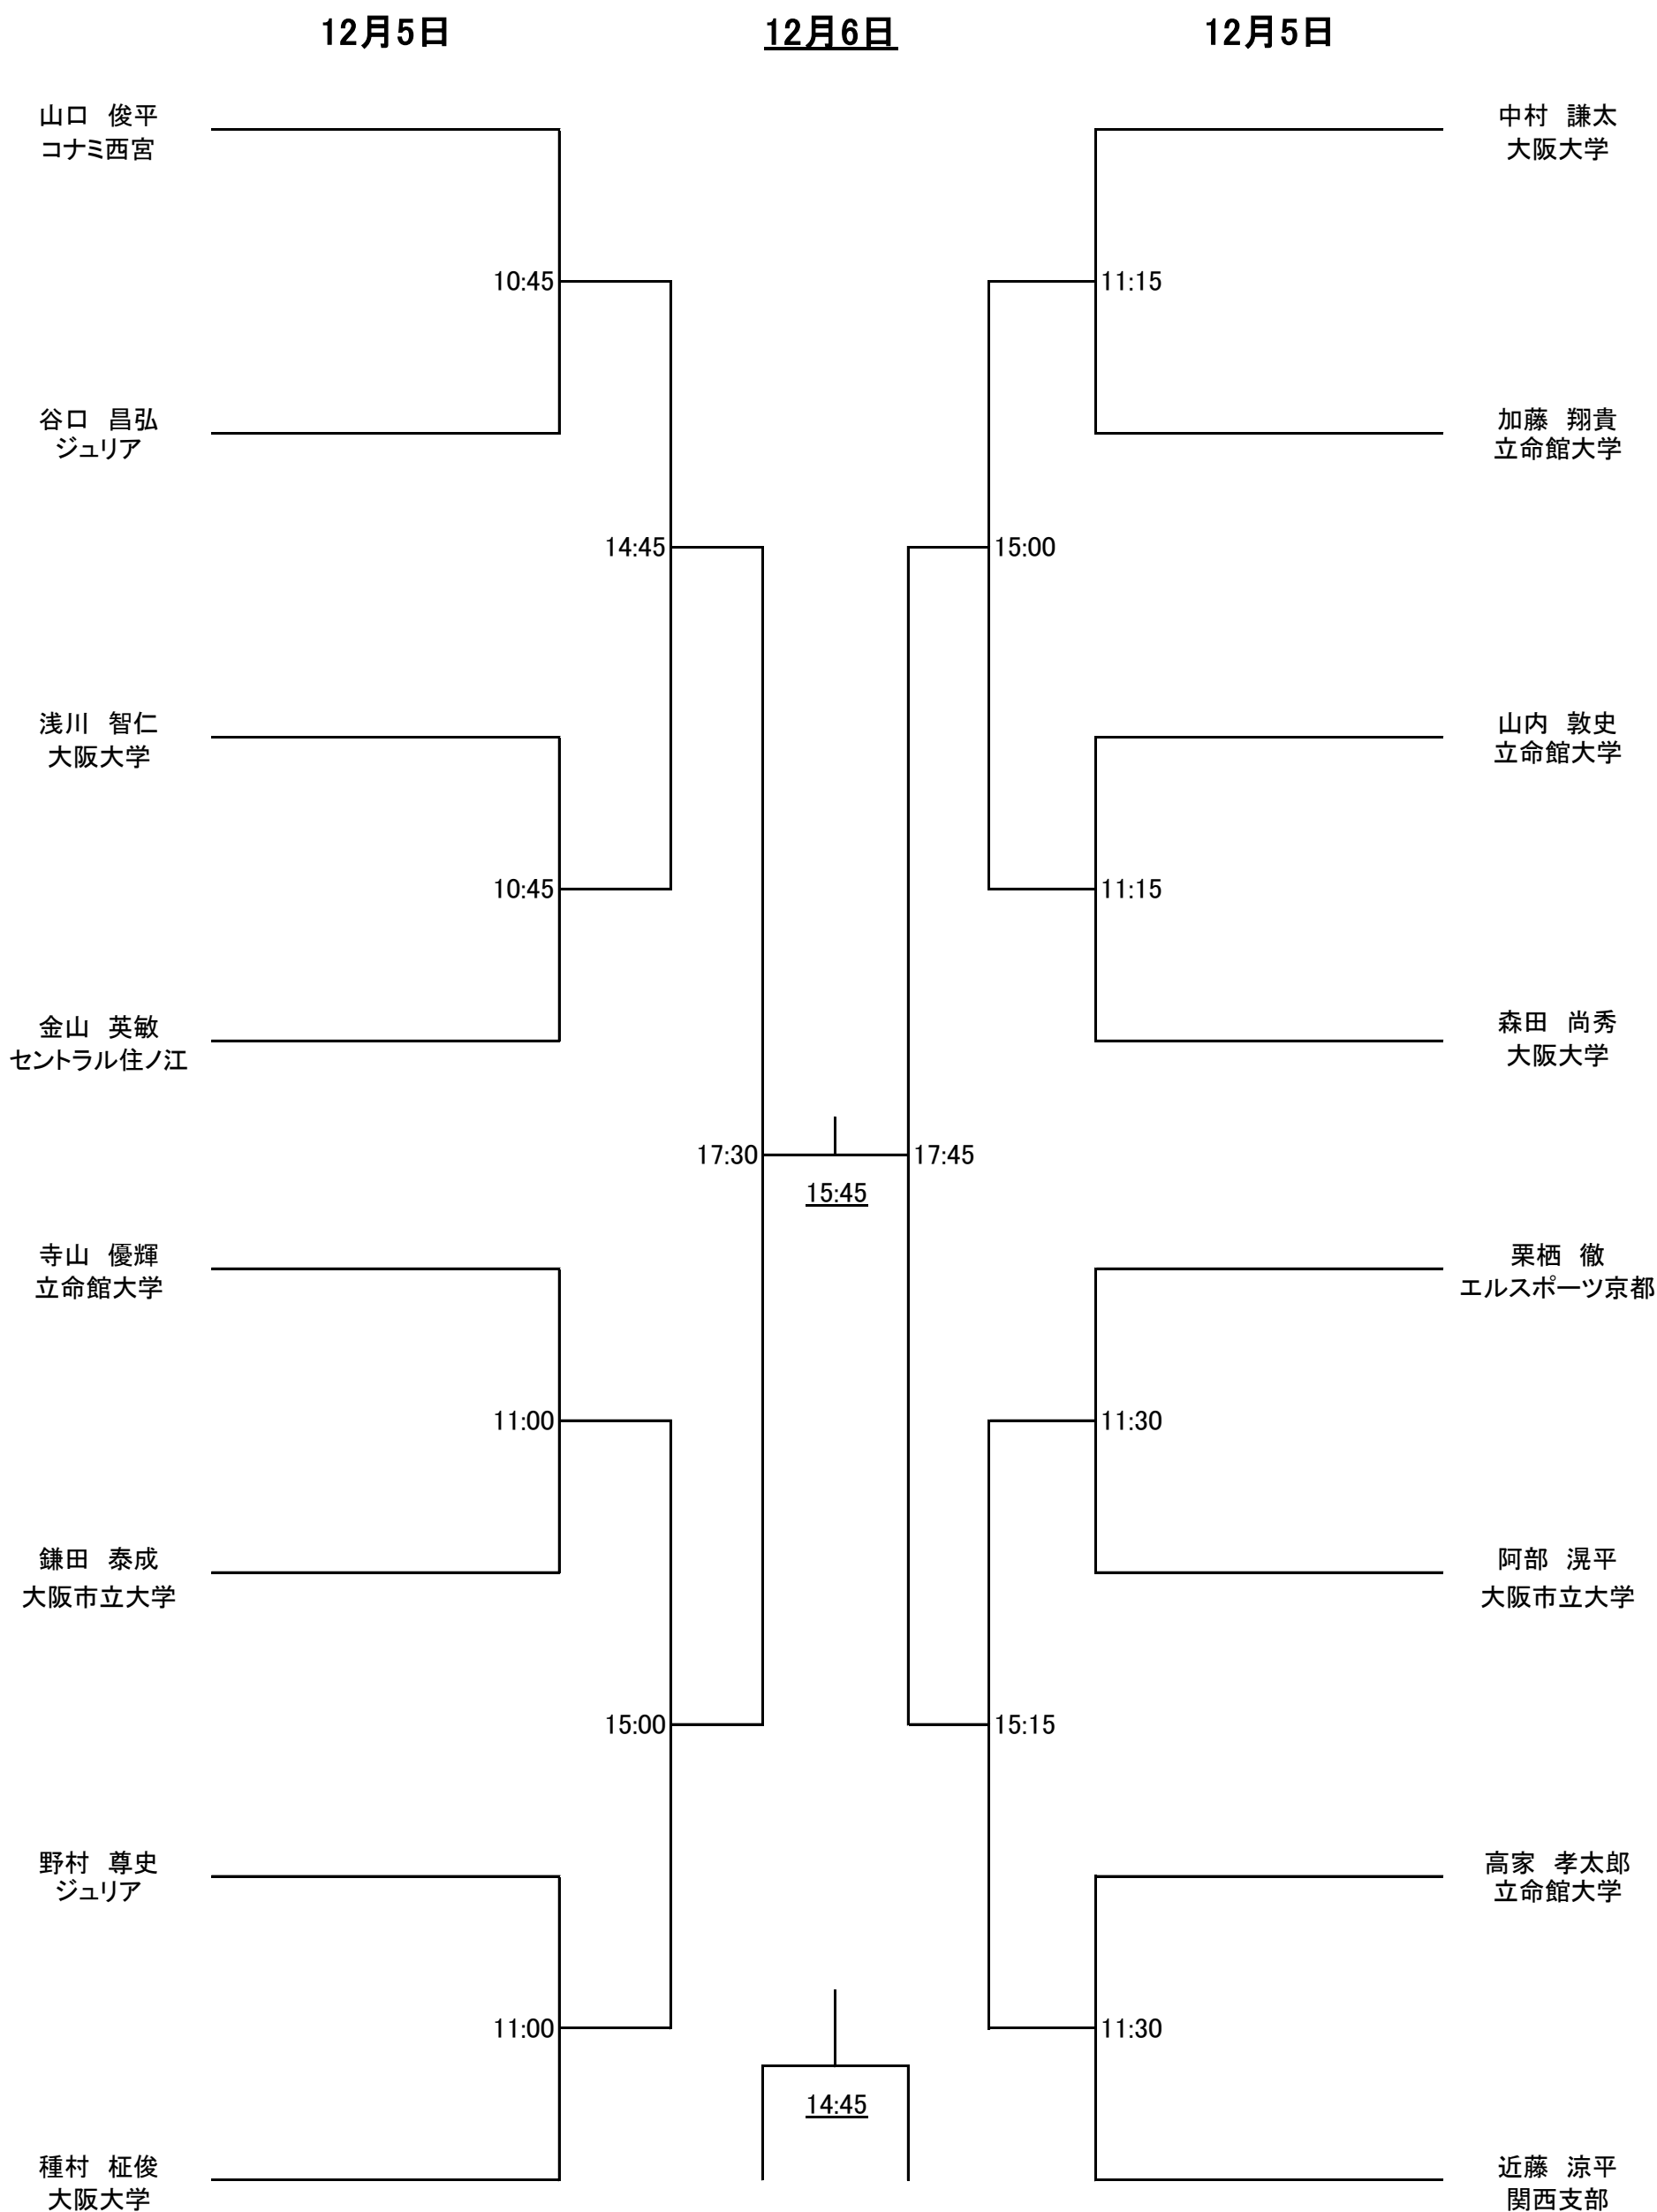

SQUASH prince cup

男子Aグレード