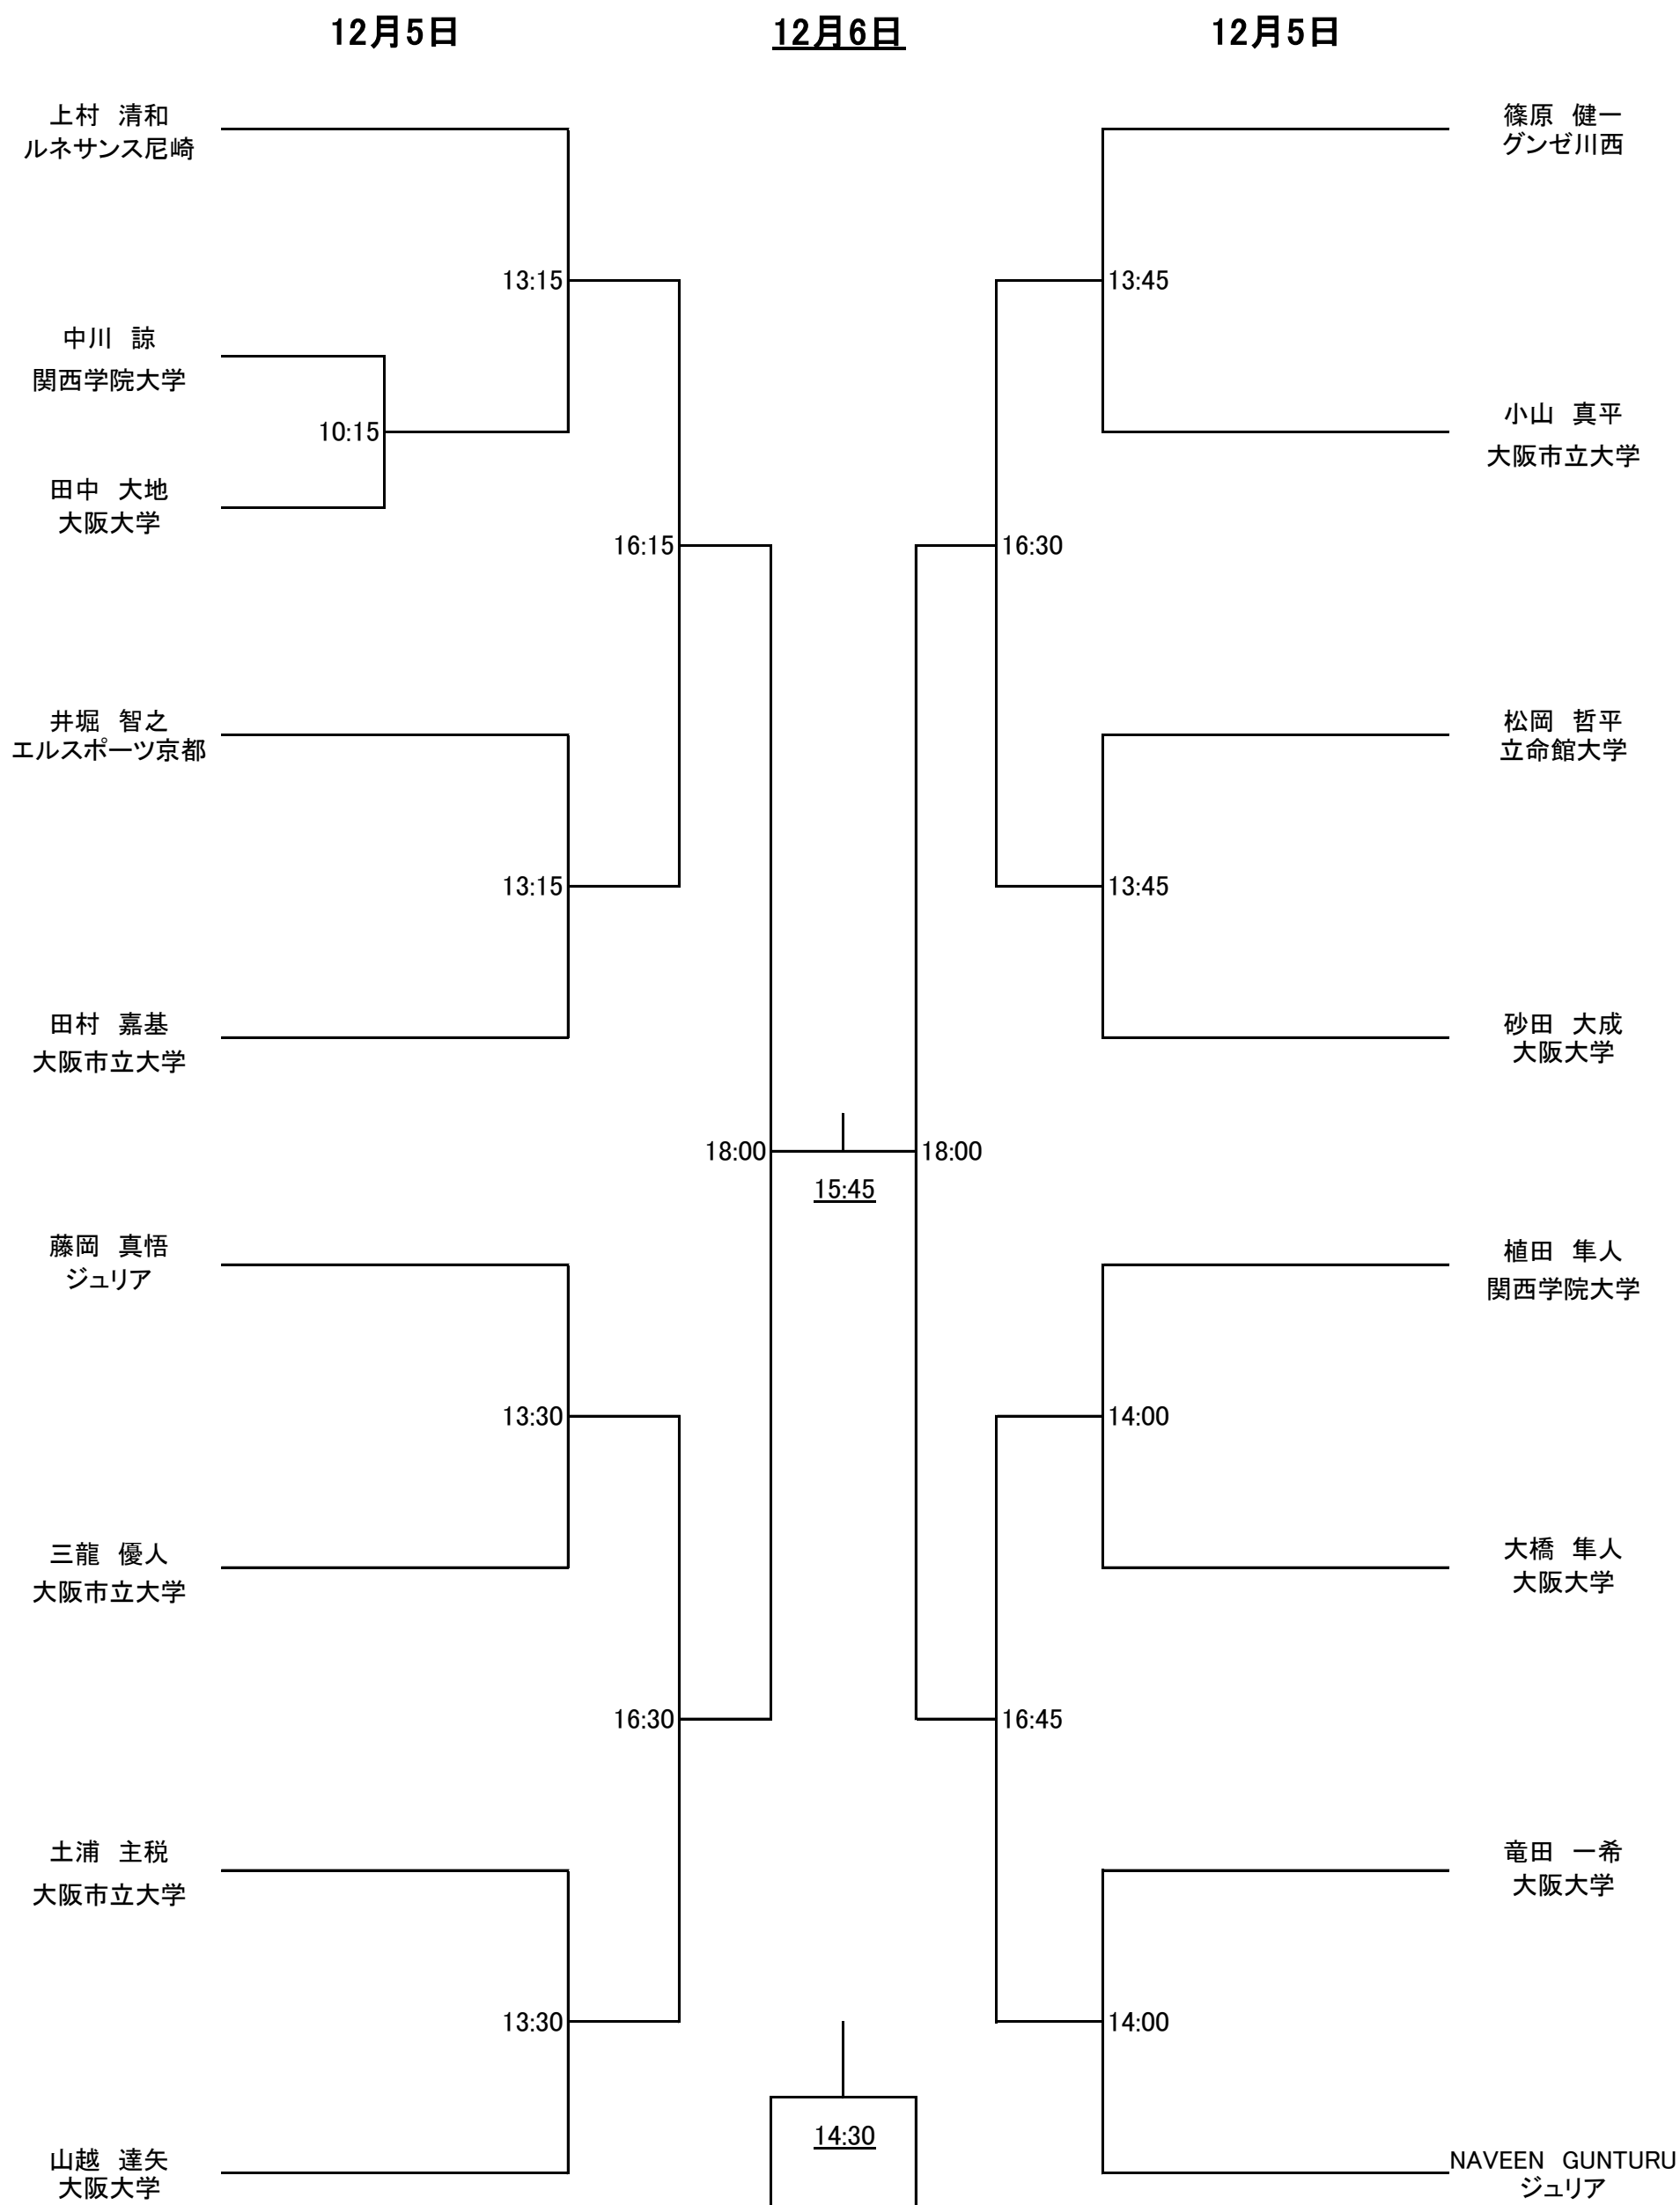

SQUASH prince cup

男子Bグレード