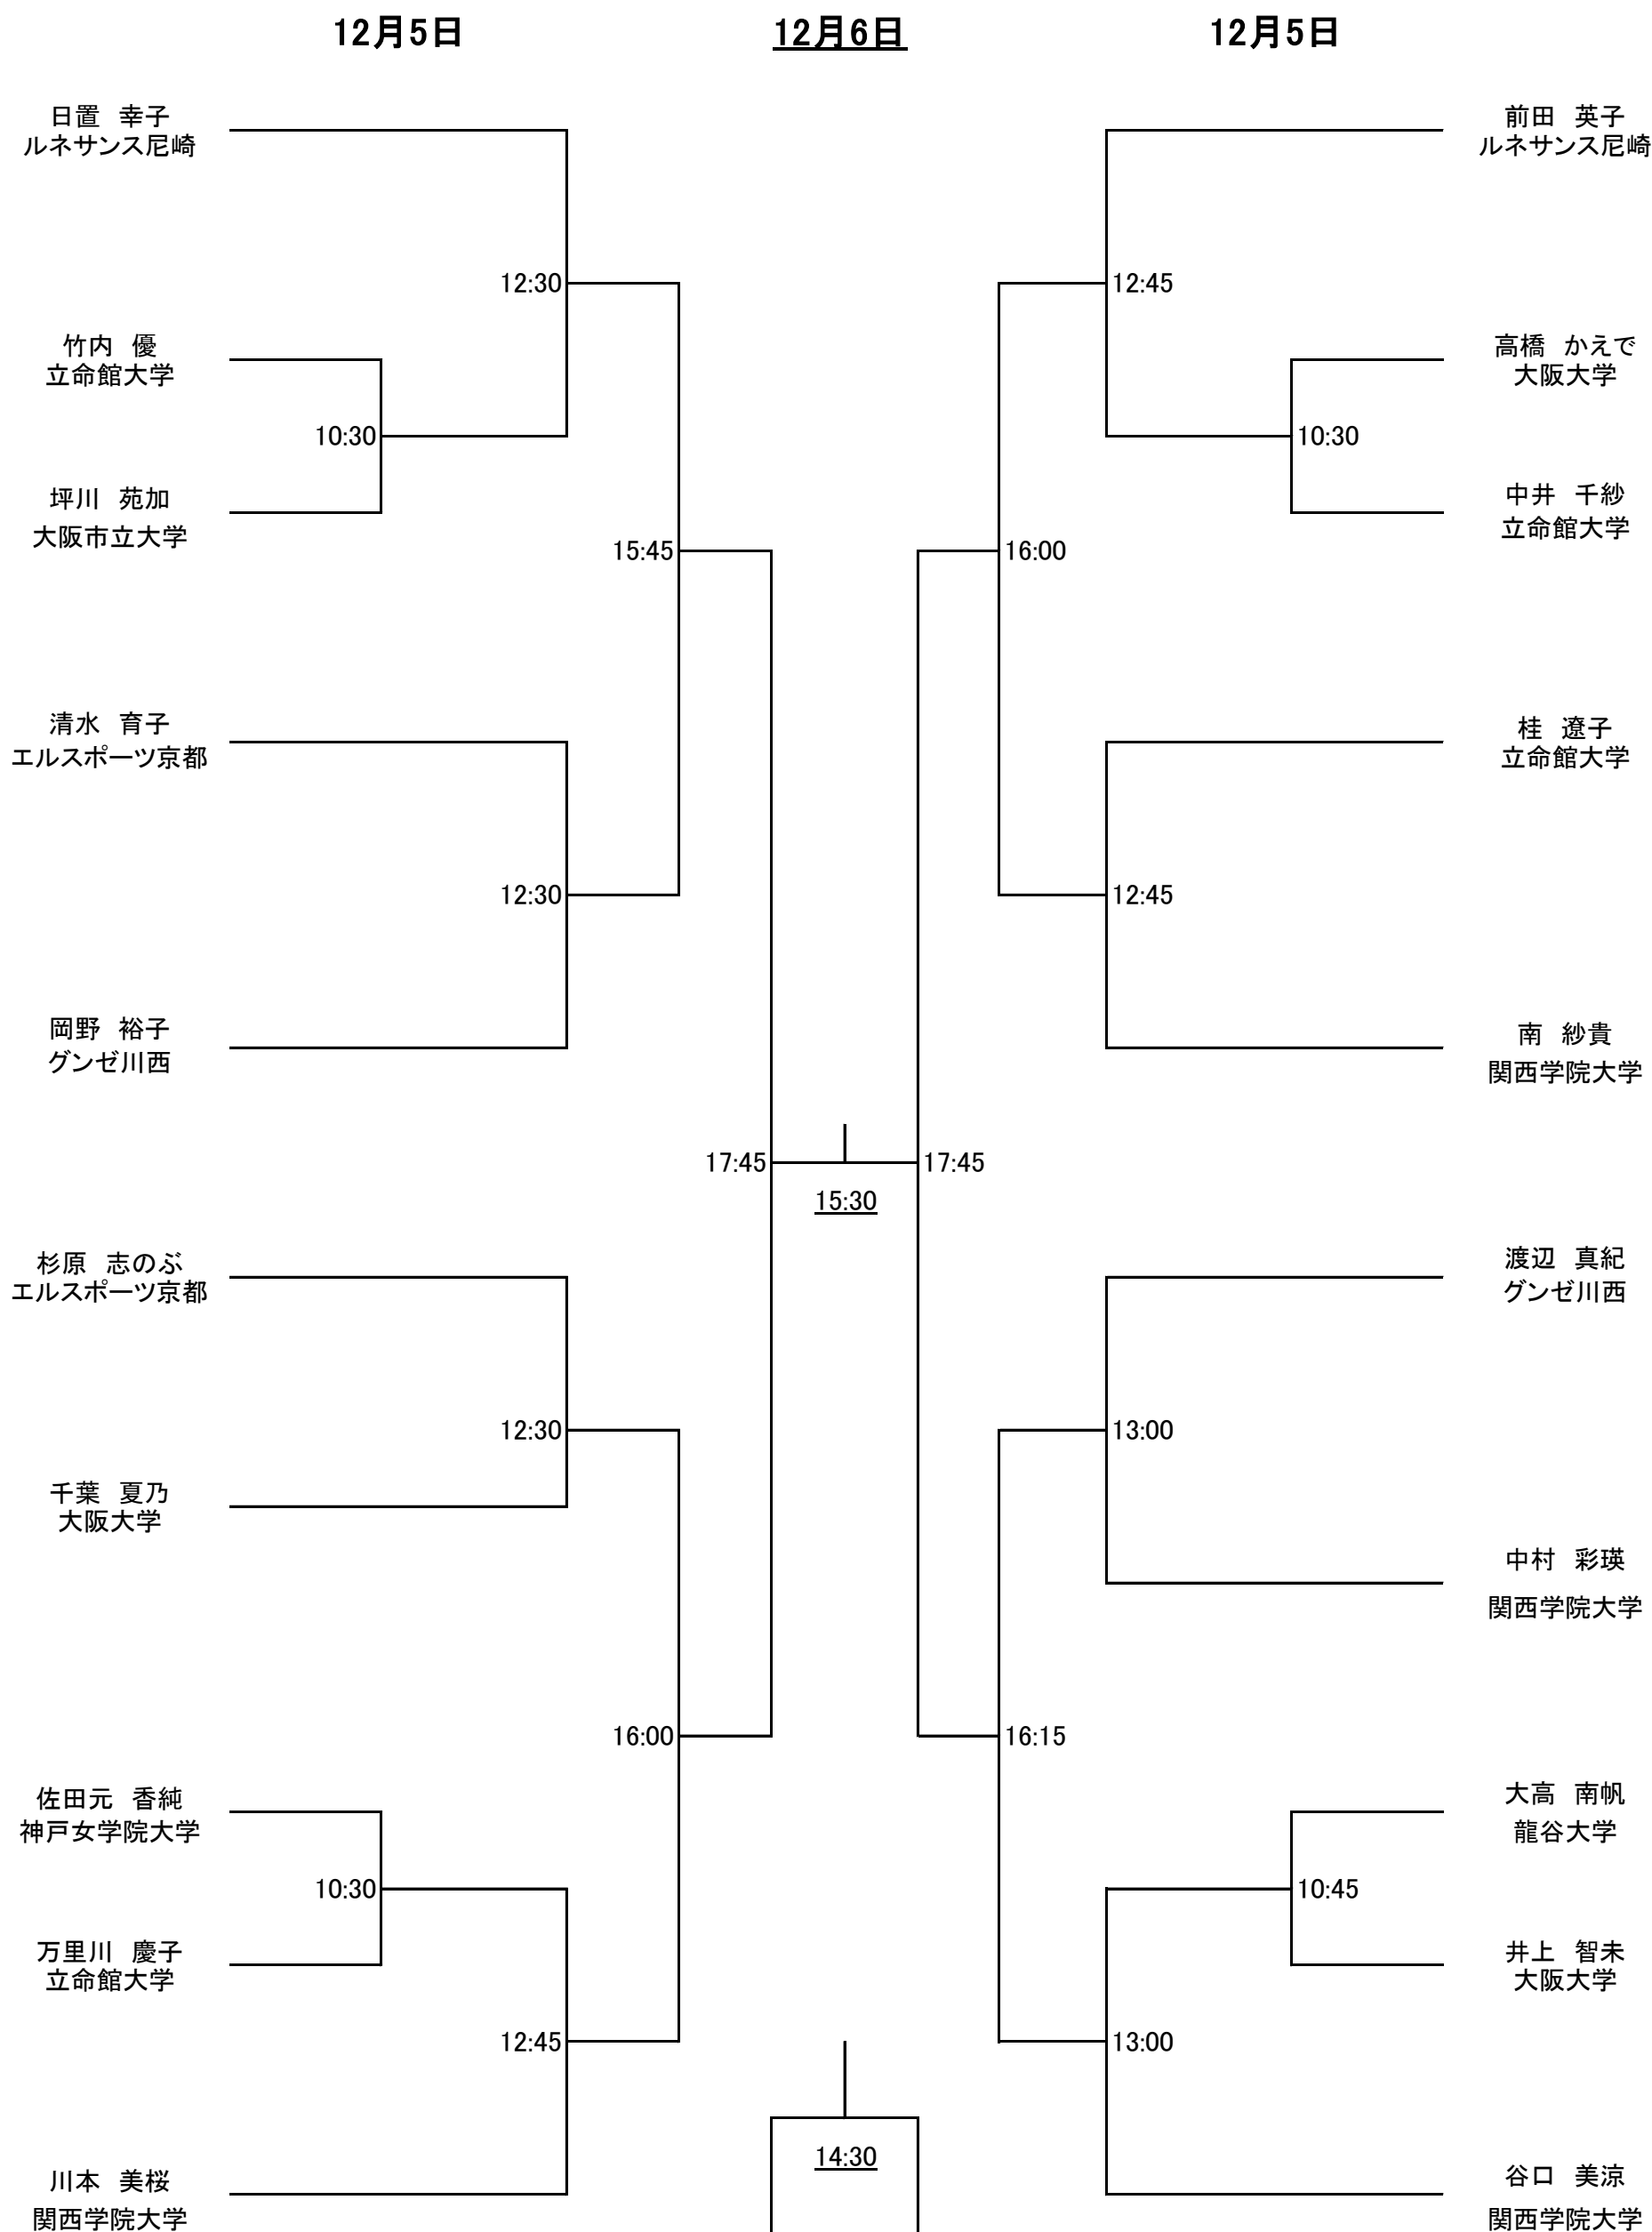

SQUASH prince cup

女子Bグレード