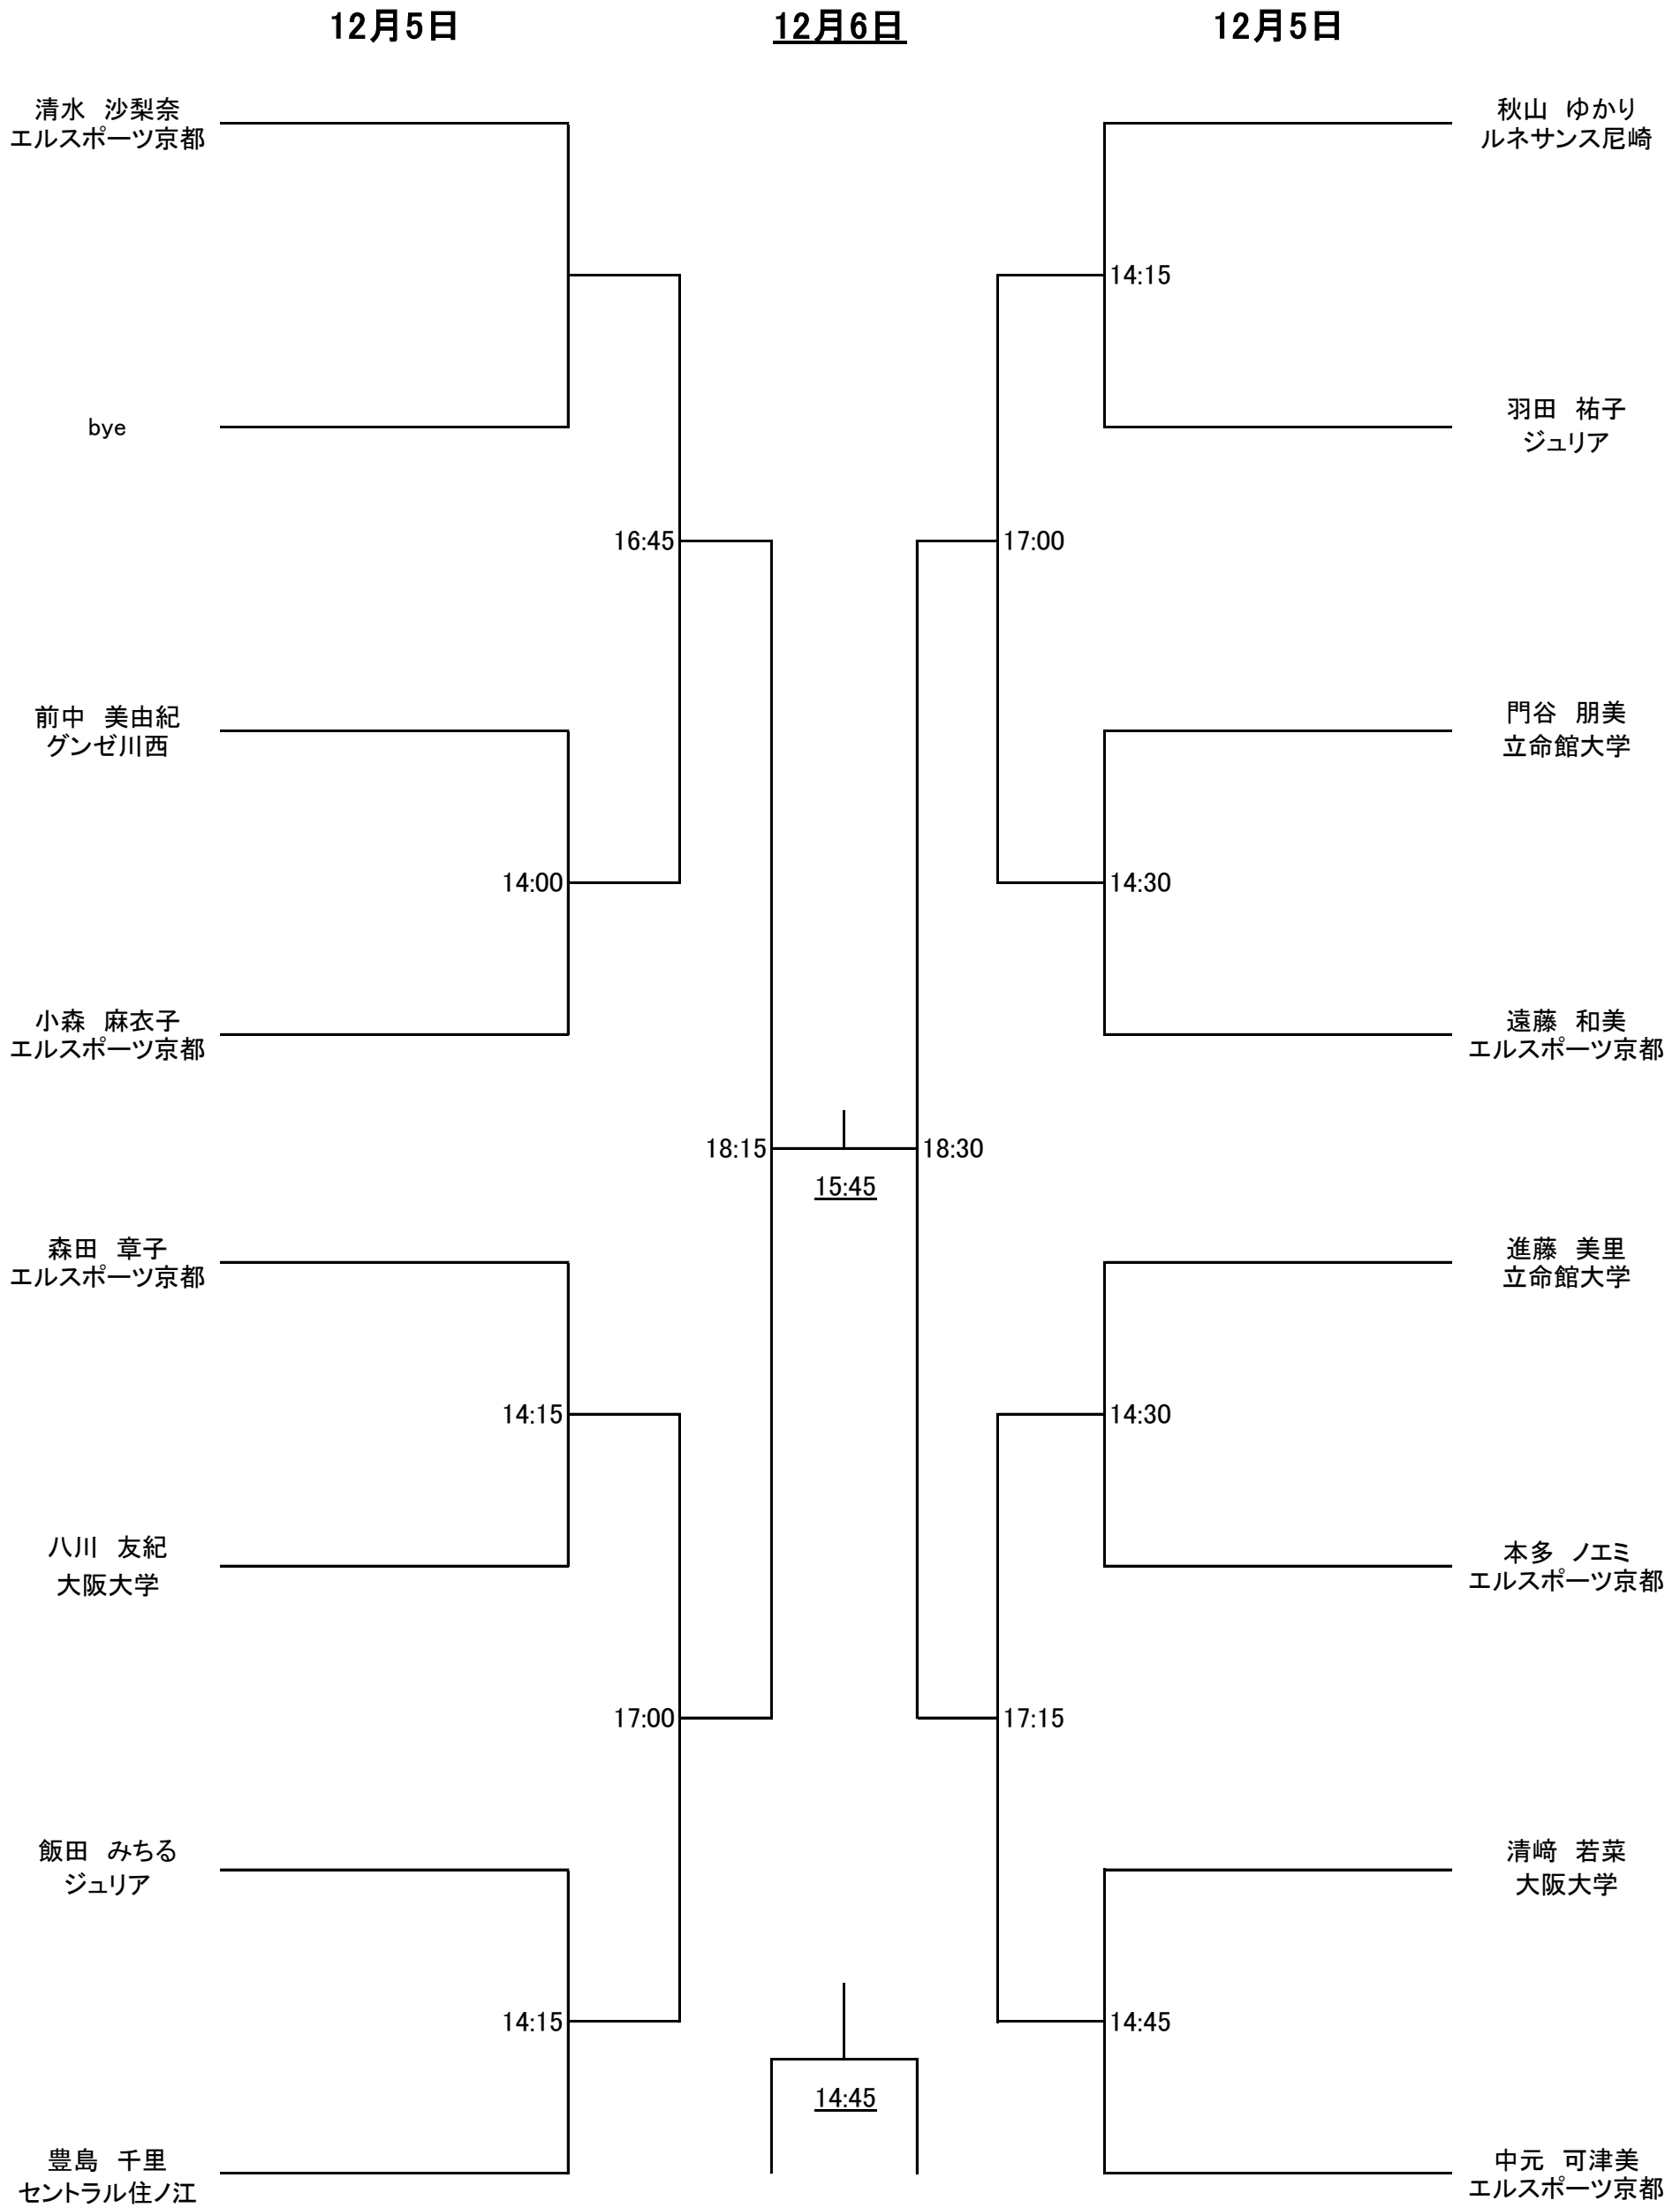

SQUASH prince cup

女子Aグレード