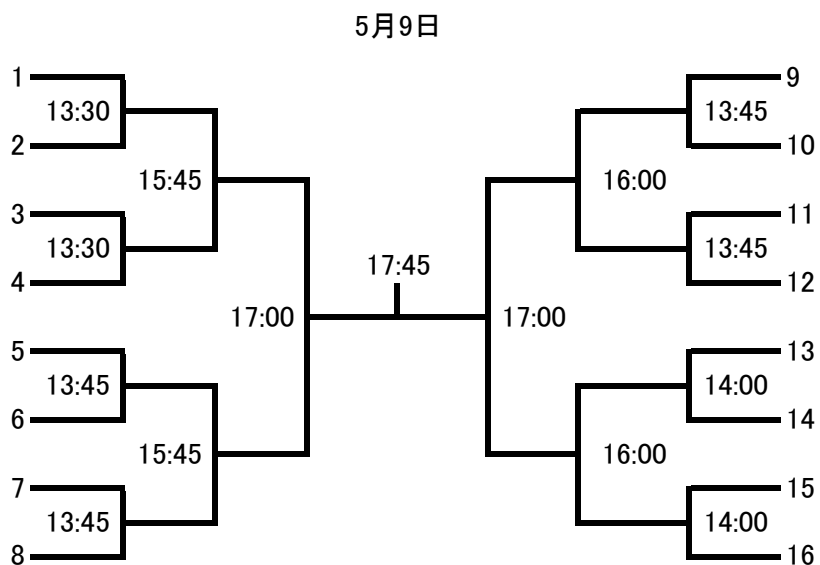

	BIAN	コストコ	花子とつぶアン子
BIAN		11:00	15:30
コストコ			13:15
花子とつぶアン子			

3位同士 16:45
 2位同士 17:00
 決勝 17:00

一般男子

プレート

一般女子

プレート

フレンド男子

プレート