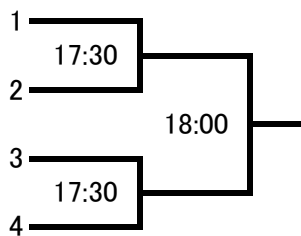

	BIAN	コストコ	花子とつぶアン子
BIAN		11:00	15:30
コストコ			13:15
花子とつぶアン子			

3位同士 16:45
 2位同士 17:00
 決勝 17:00

一般男子

プレート

一般女子

プレート

フレンド男子

プレート

フレンド女子

プレート

5月9日

新人男子

	考えます	Yoshi	山脈	いとうー
考えます		9:45	12:15	14:30
Yoshi			14:30	12:15
山脈				9:45
いとうー				

	こういちダビッドソン	たなもん	ひまえだ	パパプー
こういちダビッドソン		9:45	12:15	14:45
たなもん			14:45	12:15
ひまえだ				9:45
パパプー				

プレート

決勝

新人女子

	さよにゃんにゃん	cherry	チョコミント
さよにゃんにゃん		10:00	14:45
cherry			12:30
チョコミント			

	大統領	ともぞう	のぞミール
大統領		10:00	14:45
ともぞう			12:30
のぞミール			

	村の長	はらぺこ魔女	あかりん
村の長		10:00	15:00
はらぺこ魔女			12:30
あかりん			

	あち	Mizu	イナズマ
あち		10:00	15:00
Mizu			12:30
イナズマ			

プレート

5月9日

プレート

5月9日

決勝

5月9日 | 5月10日

団体男子 5月10日(日)

A	THBO	豚野郎ども	チーム海老	チームコソ練
THBO		9:00	11:30	14:00
豚野郎ども			14:00	11:30
チーム海老				9:00
チームコソ練				