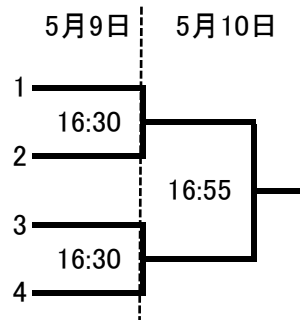

新人男子

	考えます	Yoshi	山脈	いとうー
考えます		9:45	12:15	14:30
Yoshi			14:30	12:15
山脈				9:45
いとうー				

	こういちダビッドソン	たなもん	ひまえだ	パパプー
こういちダビッドソン		9:45	12:15	14:45
たなもん			14:45	12:15
ひまえだ				9:45
パパプー				

プレート

決勝