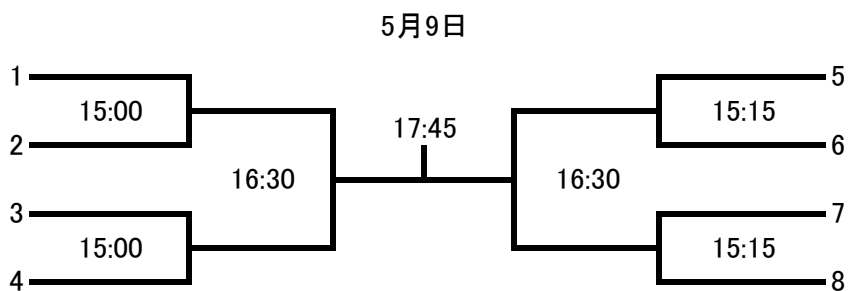

■ 問い合わせ・各種連絡先

大会前日まで: TPスタッフカンパニー 古川 順
大会当日: SQ-CUBE

☎03-3714-7045
☎045-306-8700

プレミアム 5月9日(土)

■男子

	右耳にミニニキビ	フリースカッシャー	犬猫兎	Ken
右耳にミニニキビ		11:00	13:00	15:30
フリースカッシャー			15:30	13:00
犬猫兎				11:00
Ken				

■女子

	信玄ソフト	ローラ・マサーコ	ロシア人
信玄ソフト		11:00	15:30
ローラ・マサーコ			13:15
ロシア人			

	BIAN	コストコ	花子とつぶアン子
BIAN		11:00	15:30
コストコ			13:15
花子とつぶアン子			

3位同士 16:45
 2位同士 17:00
 決勝 17:00

一般男子

プレート

一般女子

プレート

フレンド男子

プレート