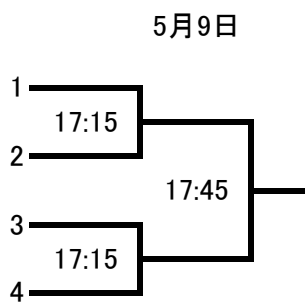

	BIAN	コストコ	花子とつぶアン子
BIAN		11:00	15:30
コストコ			13:15
花子とつぶアン子			

3位同士 16:45
 2位同士 17:00
 決勝 17:00

一般男子

プレート

一般女子

プレート

フレンド男子

プレート

フレンド女子

プレート

5月9日

新人男子

	考えます	Yoshi	山脈	いとうー
考えます		9:45	12:15	14:30
Yoshi			14:30	12:15
山脈				9:45
いとうー				

	こういちダビッドソン	たなもん	ひまえだ	パパプー
こういちダビッドソン		9:45	12:15	14:45
たなもん			14:45	12:15
ひまえだ				9:45
パパプー				

プレート