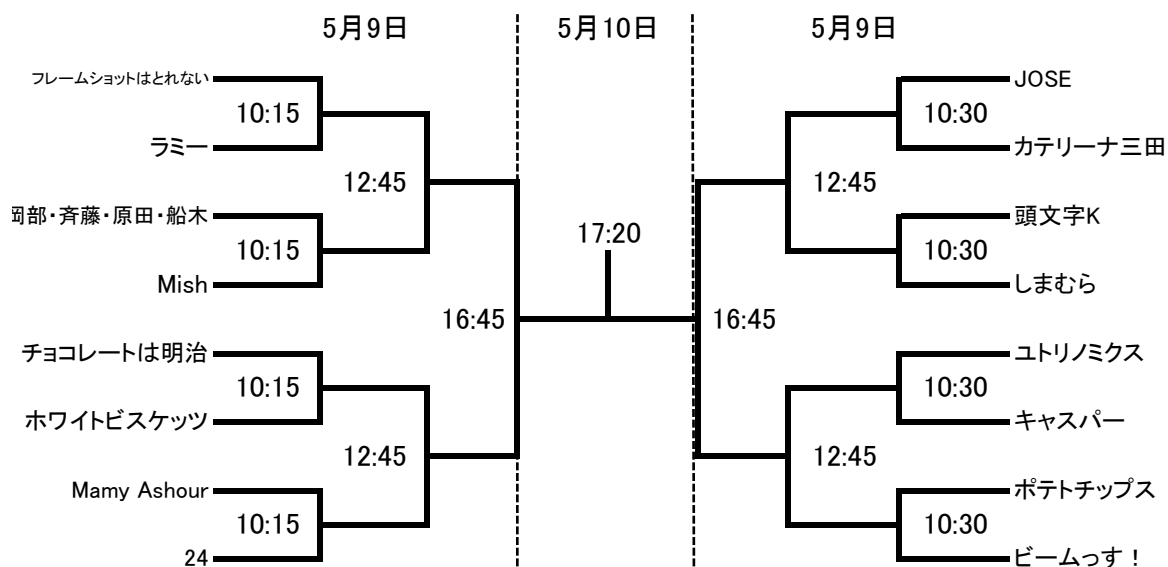

■ 問い合わせ・各種連絡先

大会前日まで: TPスタッフカンパニー 古川 順
大会当日: SQ-CUBE

☎03-3714-7045
☎045-306-8700

プレミアム 5月9日(土)

■男子

	右耳にミニニキビ	フリースカッシャー	犬猫兎	Ken
右耳にミニニキビ		11:00	13:00	15:30
フリースカッシャー			15:30	13:00
犬猫兎				11:00
Ken				

■女子

	信玄ソフト	ローラ・マサーコ	ロシア人
信玄ソフト		11:00	15:30
ローラ・マサーコ			13:15
ロシア人			

	BIAN	コストコ	花子とつぶアン子
BIAN		11:00	15:30
コストコ			13:15
花子とつぶアン子			

3位同士 16:45
 2位同士 17:00
 決勝 17:00

一般男子

プレート

一般女子

プレート

フレンド男子

プレート