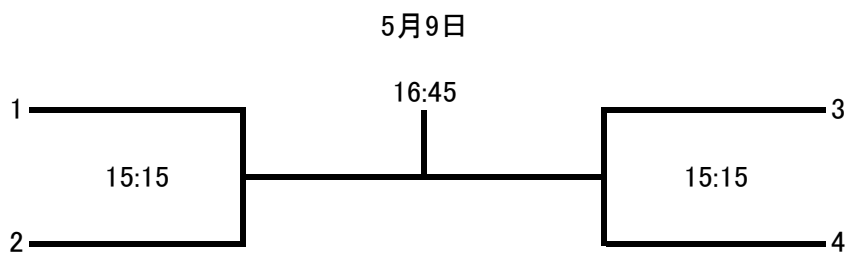

	BIAN	コストコ	花子とつぶアン子
BIAN		11:00	15:30
コストコ			13:15
花子とつぶアン子			

3位同士 16:45
 2位同士 17:00
 決勝 17:00

一般男子

プレート

一般女子

プレート

フレンド男子

プレート