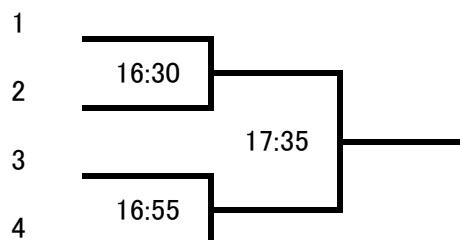

団体男子 5月10日(日)

A	THBO	豚野郎ども	チーム海老	チームコソ練
THBO		9:00	11:30	14:00
豚野郎ども			14:00	11:30
チーム海老				9:00
チームコソ練				

B	早大OB	TDK	一人前は上ミノ8人前	team G.S
早大OB		9:25	11:55	14:25
TDK			14:25	11:55
一人前は上ミノ8人前				9:25
team G.S				

C	GRP	大久保・工科大SQ同好会	ゲーニーズ	ガットが切れた
GRP		9:25	11:55	14:25
大久保・工科大SQ同好会			14:25	11:55
ゲーニーズ				9:25
ガットが切れた				

D	早スカ	三代目丸川君	笹パンSS	team MUSCLE
早スカ		9:50	12:20	14:50
三代目丸川君			14:50	12:20
笹パンSS				9:50
team MUSCLE				

E	We love prince	ファミリー	TEAM MIYAKE	笹パンGG
We love prince		9:50	12:20	14:50
ファミリー			14:50	12:20
TEAM MIYAKE				9:50
笹パンGG				

F	早スカprince Lovers	レッスンゴジダイ	野蛮人	出たところ勝負
早スカprince Lovers		10:15	12:45	15:15
レッスンゴジダイ			15:15	12:45
野蛮人				10:15
出たところ勝負				

G	TEAM支店長	堀太一	おっさんゴレイ	チーム10代
TEAM支店長		10:15	12:45	15:15
堀太一			15:15	12:45
おっさんゴレイ				10:15
チーム10代				

H	Team慶應	Men'sとぱーず	東農大CHURROS職人	ミラータイム
Team慶應		10:40	13:10	15:40
Men'sとぱーず			15:40	13:10
東農大CHURROS職人				10:40
ミラータイム				

決勝