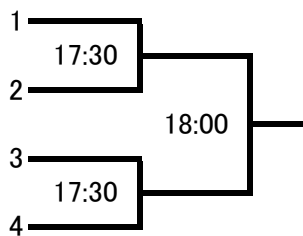

フレンド女子

プレート

5月9日

新人男子

	考えます	Yoshi	山脈	いとうー
考えます		9:45	12:15	14:30
Yoshi			14:30	12:15
山脈				9:45
いとうー				

	こういちダビッドソン	たなもん	ひまえだ	パパプー
こういちダビッドソン		9:45	12:15	14:45
たなもん			14:45	12:15
ひまえだ				9:45
パパプー				

プレート

決勝

新人女子

	さよにゃんにゃん	cherry	チョコミント
さよにゃんにゃん		10:00	14:45
cherry			12:30
チョコミント			

	大統領	ともぞう	のぞミール
大統領		10:00	14:45
ともぞう			12:30
のぞミール			

	村の長	はらぺこ魔女	あかりん
村の長		10:00	15:00
はらぺこ魔女			12:30
あかりん			

	あち	Mizu	イナズマ
あち		10:00	15:00
Mizu			12:30
イナズマ			

プレート

5月9日

プレート

5月9日

決勝

5月9日 | 5月10日

団体男子 5月10日(日)

A	THBO	豚野郎ども	チーム海老	チームコソ練
THBO		9:00	11:30	14:00
豚野郎ども			14:00	11:30
チーム海老				9:00
チームコソ練				