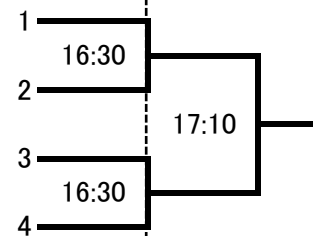

プレート

5月9日

プレート

5月9日

決勝

5月9日 | 5月10日

団体男子 5月10日(日)

A	THBO	豚野郎ども	チーム海老	チームコソ練
THBO		9:00	11:30	14:00
豚野郎ども			14:00	11:30
チーム海老				9:00
チームコソ練				

B	早大OB	TDK	一人前は上ミノ8人前	team G.S
早大OB		9:25	11:55	14:25
TDK			14:25	11:55
一人前は上ミノ8人前				9:25
team G.S				

C	GRP	大久保・工科大SQ同好会	ゲーニーズ	ガットが切れた
GRP		9:25	11:55	14:25
大久保・工科大SQ同好会			14:25	11:55
ゲーニーズ				9:25
ガットが切れた				