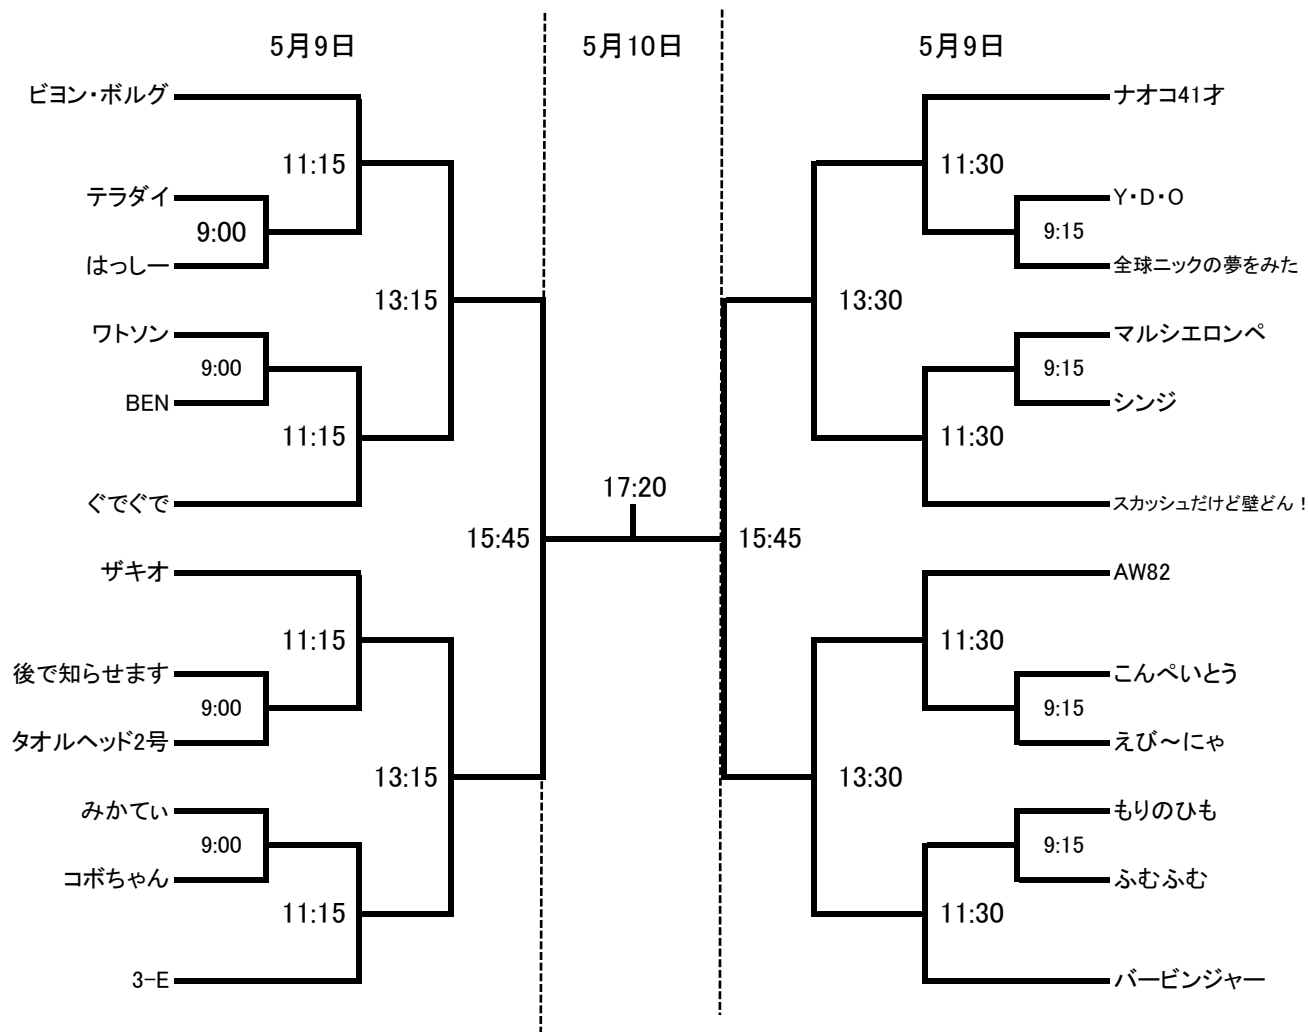

	BIAN	コストコ	花子とつぶアン子
BIAN		11:00	15:30
コストコ			13:15
花子とつぶアン子			

3位同士 16:45
 2位同士 17:00
 決勝 17:00

一般男子

プレート

一般女子

プレート

フレンド男子

プレート