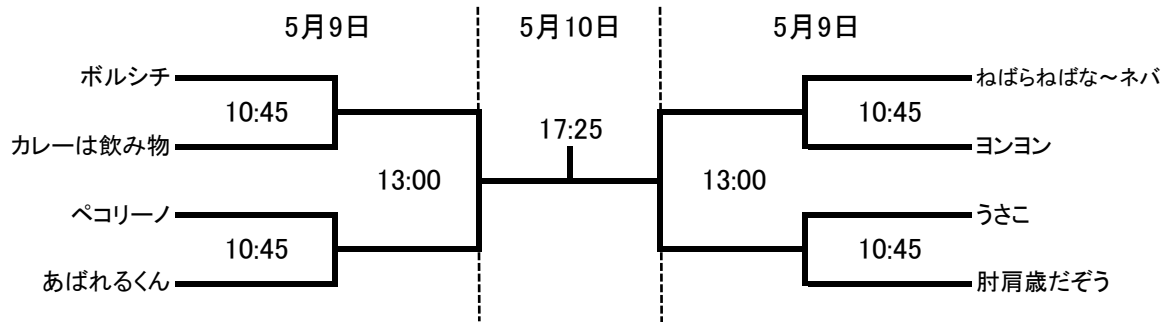

	BIAN	コストコ	花子とつぶアン子
BIAN		11:00	15:30
コストコ			13:15
花子とつぶアン子			

3位同士 16:45
 2位同士 17:00
 決勝 17:00

一般男子

プレート

一般女子

プレート

フレンド男子

プレート