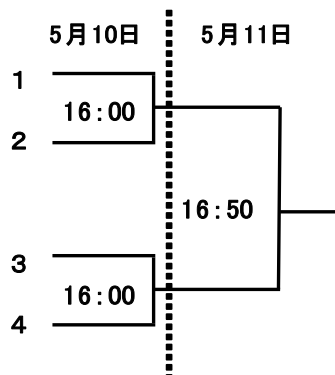

	ていーば	ボンドガール	プッシュカット	さきぞう
ていーば		9:30	12:15	14:30
ボンドガール			14:30	12:15
プッシュカット				9:45
さきぞう				

	きえええ～え	アニカ	ダーガオ
きえええ～え		9:45	14:30
アニカ			12:15
ダーガオ			

プレート

決勝

団体男子 5月11日(日)

A	豚野郎ども	そーちゃんず	チームK	恵比寿男子♠
豚野郎ども		9:00	11:05	13:10
そーちゃんず			13:10	11:05
チームK				9:00
恵比寿男子♠				