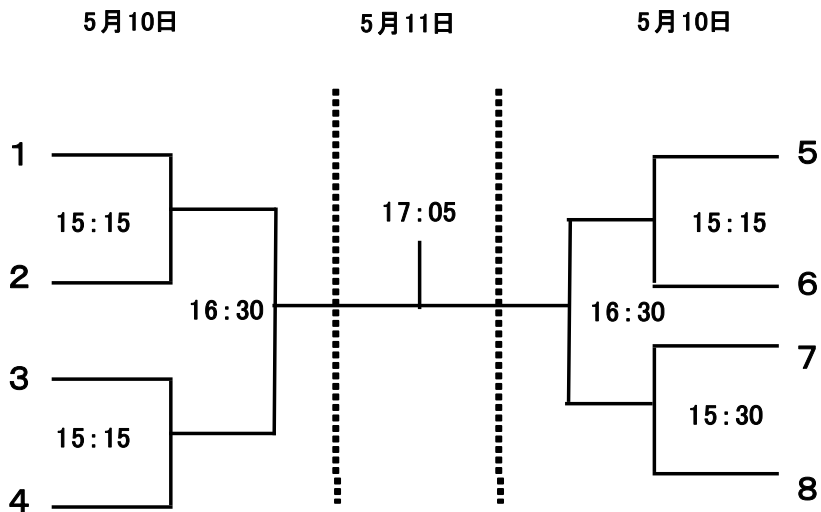

	トマトとミルク	緻密のアッコちゃん	エリアスディエ子	みみみっきー
トマトとミルク		11:15	13:30	15:45
緻密のアッコちゃん			15:45	13:45
エリアスディエ子				11:30
みみみっきー				

一般男子

プレート

一般女子

プレート

フレンド男子

プレート

フレンド女子