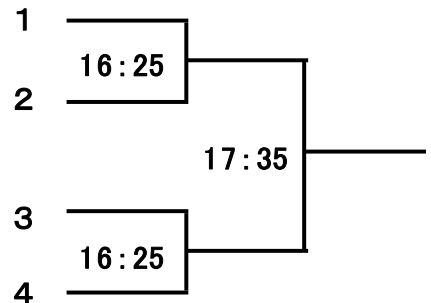

D	浅野組	支店長	関おじ 3	TEAM MIYAKE
浅野組		9:25	11:30	13:35
支店長			13:35	11:30
関おじ 3				9:25
TEAM MIYAKE				

E	海道海道雨海道	E-boys	M崎様の舎弟たち
海道海道雨海道		9:50	14:00
E-boys			11:55
M崎様の舎弟たち			

F	『to-be』	夏休み まだ?	T. I. M
『to-be』		9:50	14:00
夏休み まだ?			11:55
T. I. M			

予選

決勝

Eグループ1位 × Fグループ2位 15:15
 Eグループ2位 × Fグループ1位 15:15
 Eグループ3位 × Fグループ3位 15:15

団体女子 5月11日(日)

A	ビギナーズらっきー	平塚believers	「仮面美魔女？」	ルージュ
ビギナーズらっきー		9:50	11:55	14:00
平塚believers			14:00	11:55
「仮面美魔女？」				9:50
ルージュ				