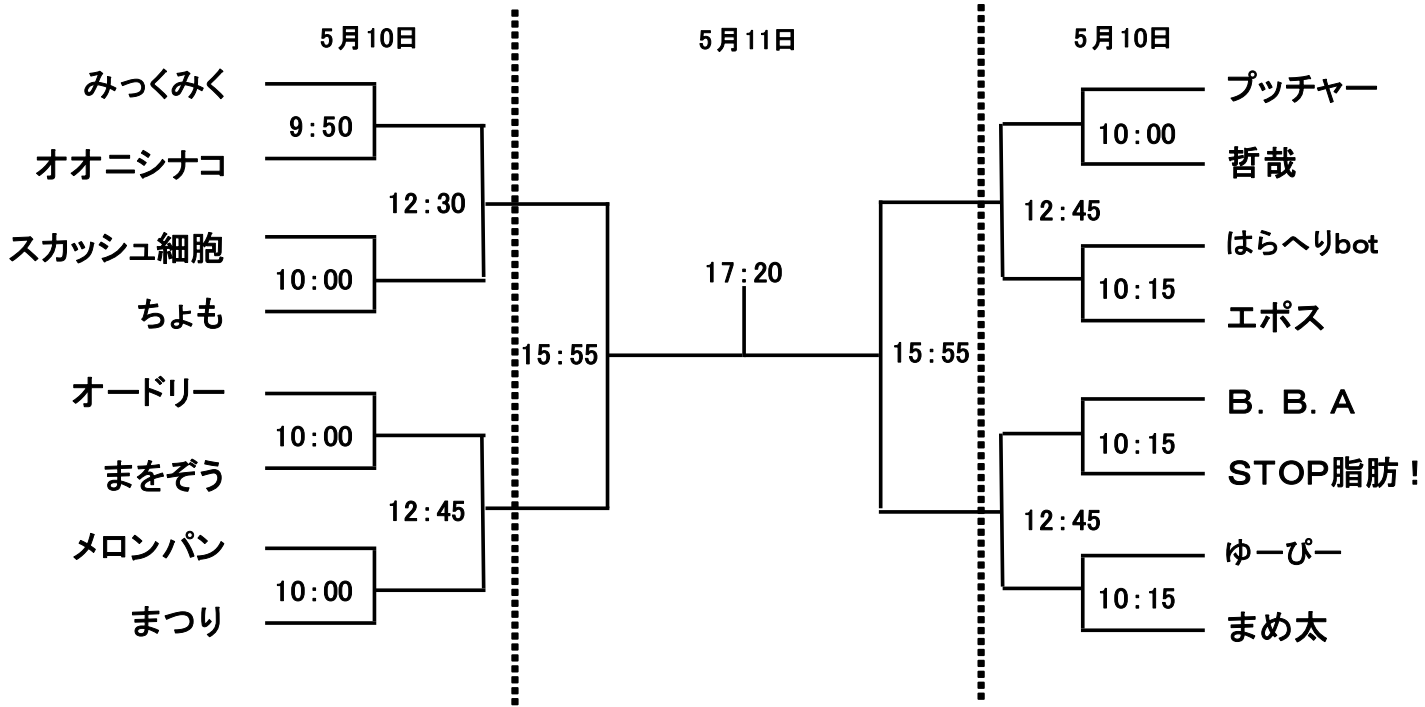

	トマトとミルク	緻密のアッコちゃん	エリアスディエ子	みみみっきー
トマトとミルク		11:15	13:30	15:45
緻密のアッコちゃん			15:45	13:45
エリアスディエ子				11:30
みみみっきー				

一般男子

プレート

一般女子

プレート

フレンド男子

プレート

フレンド女子