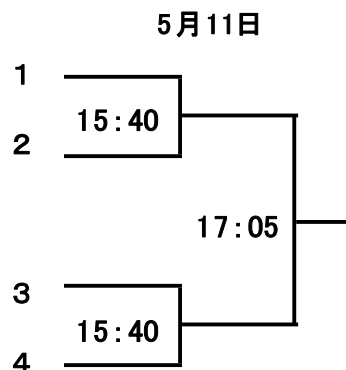

新人男子

	Spring	だっこりん	さんごとはく	ダッシュ
Spring		9:00	11:30	13:45
だっこりん			13:45	11:30
さんごとはく				9:00
ダッシュ				

	チャラ坊主	ごう	コロコロ	だっちょ初号機
チャラ坊主		9:00	11:30	13:45
ごう			14:00	11:45
コロコロ				9:00
だっちょ初号機				

	カメ	ナオコ40才	KAT-TUN
カメ		9:15	14:00
ナオコ40才			11:45
KAT-TUN			

プレート

決勝