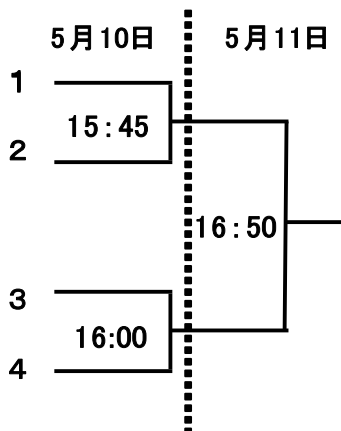

新人男子

	Spring	だっこりん	さんごとはく	ダッシュ
Spring		9:00	11:30	13:45
だっこりん			13:45	11:30
さんごとはく				9:00
ダッシュ				

	チャラ坊主	ごう	コロコロ	だっちょ初号機
チャラ坊主		9:00	11:30	13:45
ごう			14:00	11:45
コロコロ				9:00
だっちょ初号機				

	カメ	ナオコ40才	KAT-TUN
カメ		9:15	14:00
ナオコ40才			11:45
KAT-TUN			

プレート