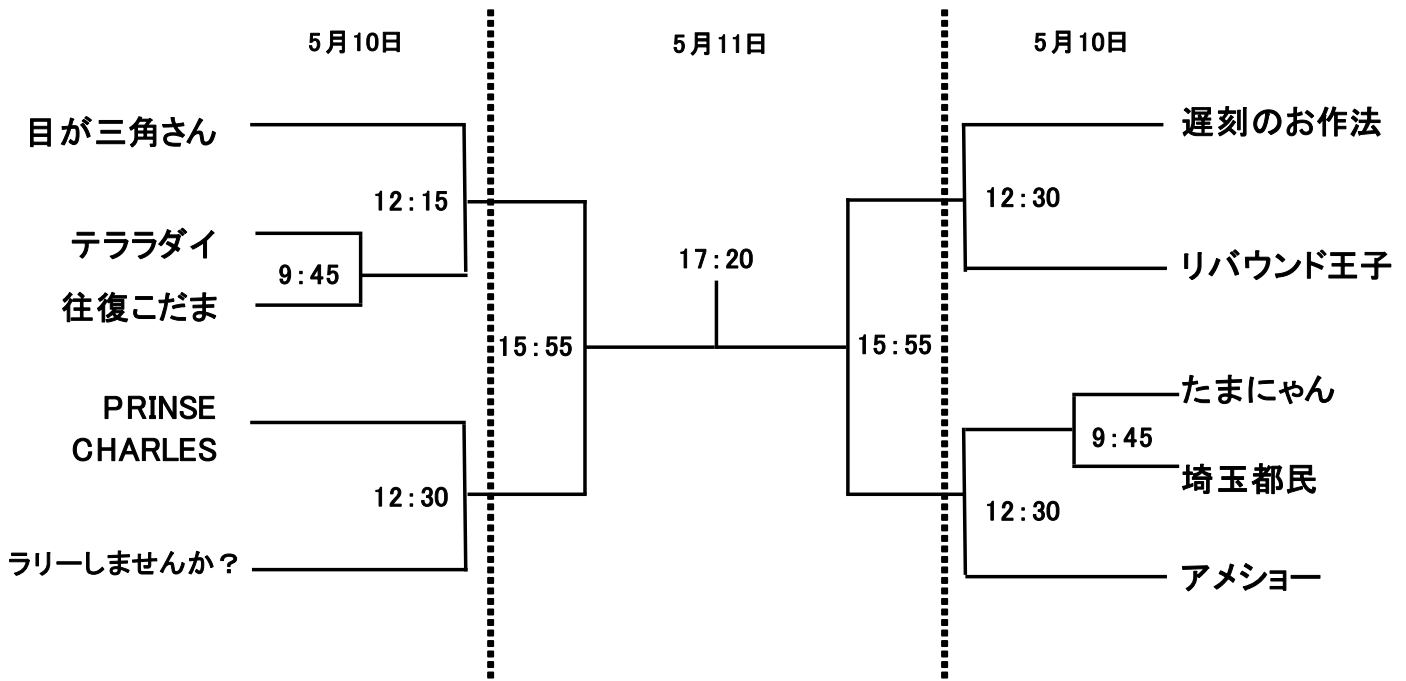

	トマトとミルク	緻密のアッコちゃん	エリアスディエ子	みみみっきー
トマトとミルク		11:15	13:30	15:45
緻密のアッコちゃん			15:45	13:45
エリアスディエ子				11:30
みみみっきー				

一般男子

プレート

一般女子

プレート

フレンド男子

プレート

フレンド女子