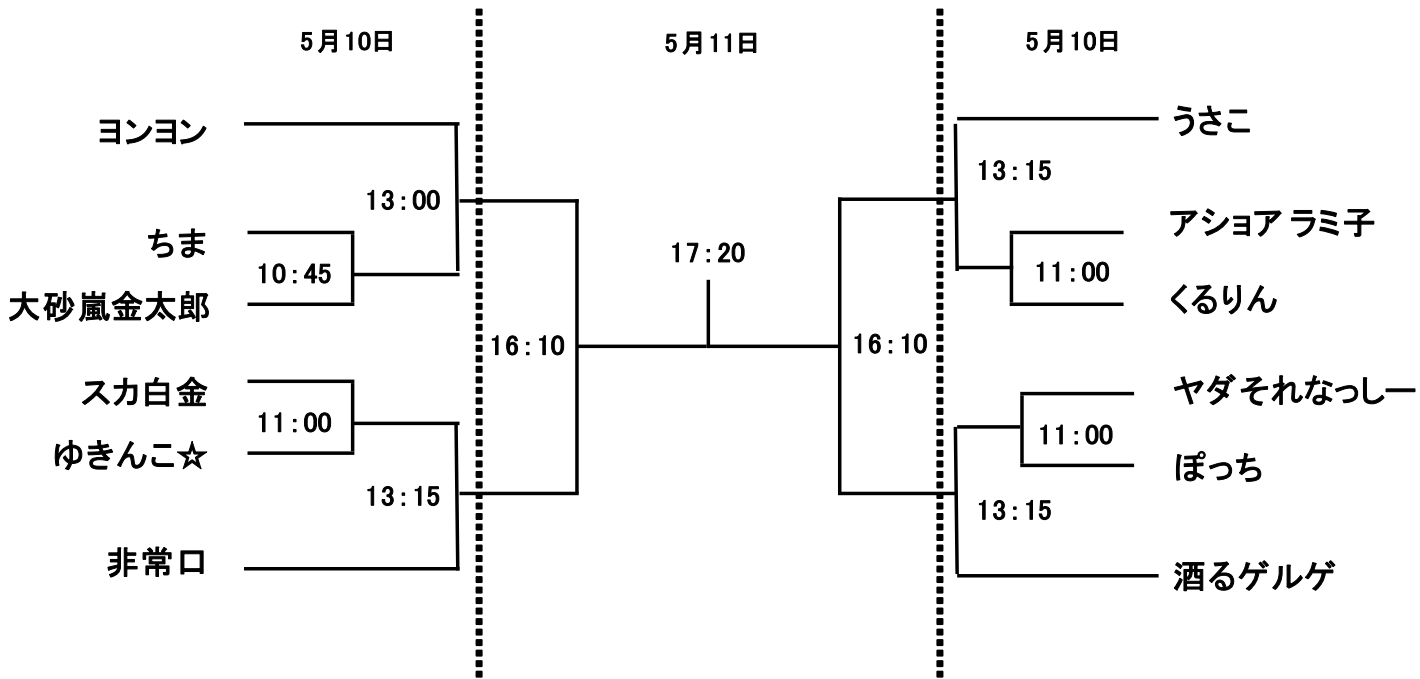

	トマトとミルク	緻密のアッコちゃん	エリアスディエ子	みみみっきー
トマトとミルク		11:15	13:30	15:45
緻密のアッコちゃん			15:45	13:45
エリアスディエ子				11:30
みみみっきー				

一般男子

プレート

一般女子

プレート

フレンド男子

プレート

フレンド女子