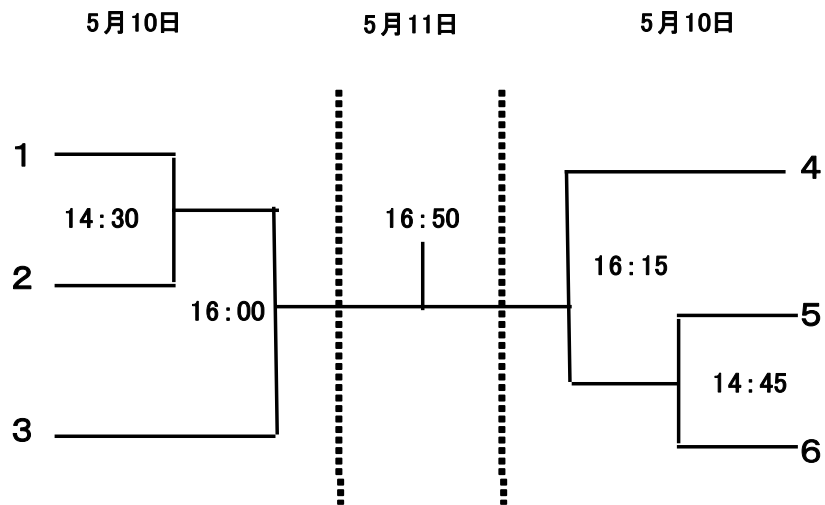

	トマトとミルク	緻密のアッコちゃん	エリアスディエ子	みみみっきー
トマトとミルク		11:15	13:30	15:45
緻密のアッコちゃん			15:45	13:45
エリアスディエ子				11:30
みみみっきー				

一般男子

プレート

一般女子

プレート

フレンド男子

プレート

フレンド女子