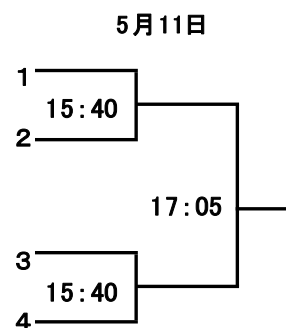

プレート

新人男子

	Spring	だっこりん	さんごとはく	ダッシュ
Spring		9:00	11:30	13:45
だっこりん			13:45	11:30
さんごとはく				9:00
ダッシュ				

	チャラ坊主	ごう	コロコロ	だっちょ初号機
チャラ坊主		9:00	11:30	13:45
ごう			14:00	11:45
コロコロ				9:00
だっちょ初号機				

	カメ	ナオコ40才	KAT-TUN
カメ		9:15	14:00
ナオコ40才			11:45
KAT-TUN			

プレート

決勝

新人女子

	おだこ	チャンマイ	サンキャッチャー	Yoshiko
おだこ		9:15	11:45	14:00
チャンマイ			14:00	11:45
サンキャッチャー				9:15
Yoshiko				

	騒音	かえ	たこ焼きパーティー	やしのみ島
騒音		9:15	12:00	14:15
かえ			14:15	12:00
たこ焼きパーティー				9:30
やしのみ島				

	赤ジャー	パクチー	マシコ・デラックス	ルンバ
赤ジャー		9:30	12:00	14:15
パクチー			14:15	12:00
マシコ・デラックス				9:30
ルンバ				

	ていーば	ボンドガール	プッシュカット	さきぞう
ていーば		9:30	12:15	14:30
ボンドガール			14:30	12:15
プッシュカット				9:45
さきぞう				

	きえええ～え	アニカ	ダーガオ
きえええ～え		9:45	14:30
アニカ			12:15
ダーガオ			

プレート

決勝

団体男子 5月11日(日)

A	豚野郎ども	そーちゃんず	チームK	恵比寿男子♠
豚野郎ども		9:00	11:05	13:10
そーちゃんず			13:10	11:05
チームK				9:00
恵比寿男子♠				