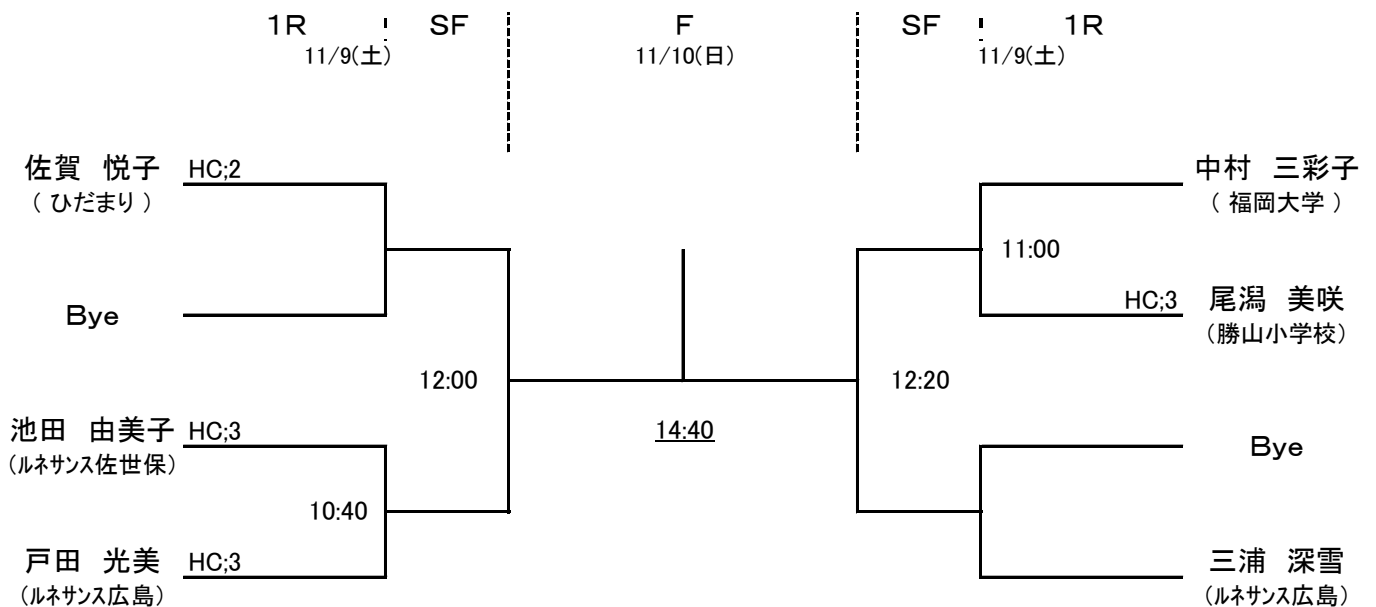

2013 SQUASH prince cup

第21回九州大会

《 男子 A クラス 》

《 女子 A クラス 》

2013 SQUASH prince cup

第21回九州大会

《 男子 B クラス 》

《 男子 C クラス 》

2013 SQUASH prince cup

第21回九州大会

《 女子 B クラス 》

《 女子 C クラス 》

2013 SQUASH prince cup

第21回九州大会

《 団体戦 予選リーグ 》

A パート	A-1	A-2	A-3	A-4	勝敗	順位
A-1		15:00	16:40	18:20		
A-2			19:10	17:30		
A-3				15:50		
A-4						