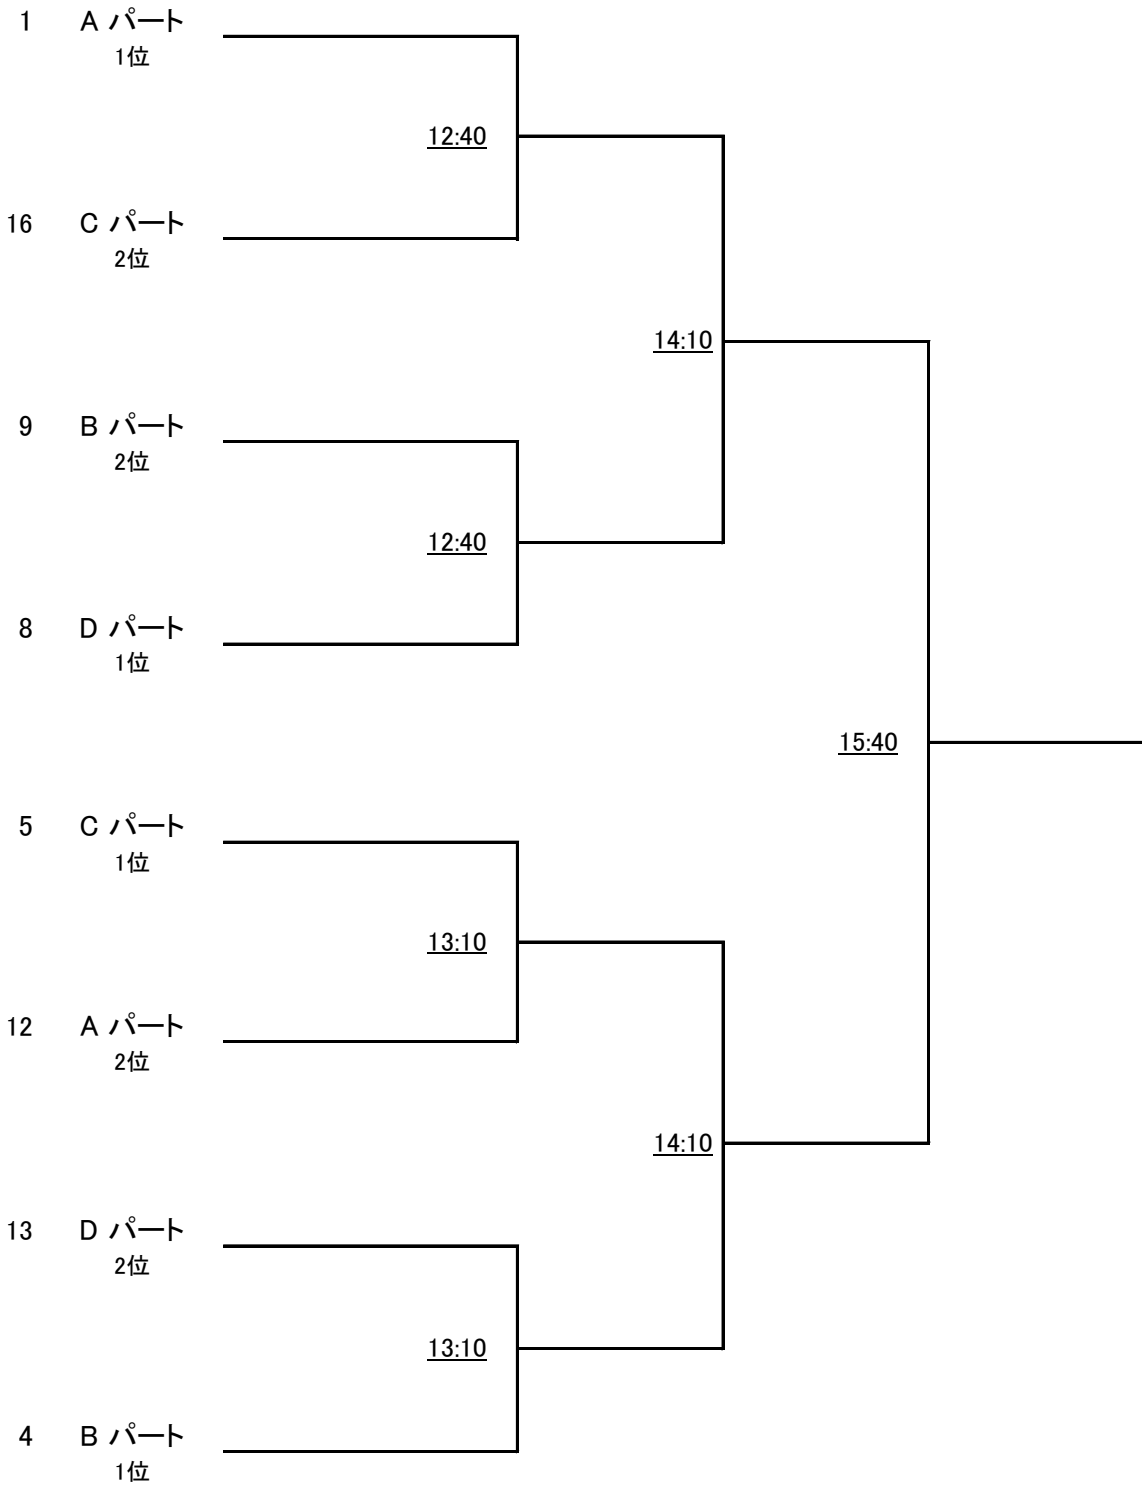

B パート	B-1	B-2	B-3	B-4	勝敗	順位
B-1		15:00	16:40	18:20		
B-2			19:10	17:30		
B-3				15:50		
B-4						

C パート	C-1	C-2	C-3	C-4	勝敗	順位
C-1		15:25	17:05	18:45		
C-2			19:35	17:55		
C-3				16:15		
C-4						

D パート	D-1	D-2	D-3	D-4	勝敗	順位
D-1		15:25	17:05	18:45		
D-2			19:35	17:55		
D-3				16:15		
D-4						

ハンディ表 (当日変更の場合もあります。)

※予選リーグは全て9日(土)に行います。

	MA	MB	MC WA	WB	WC
MA		3	5	7	9
MB	3		3	5	7
MC WA	5	3		3	5
WB	7	5	3		3
WC	9	7	5	3	

2013 SQUASH prince cup

第21回九州大会

◀ 団体戦 決勝トーナメント ▶

1R : SF : F
 11/10(日)

2013 SQUASH prince® cup