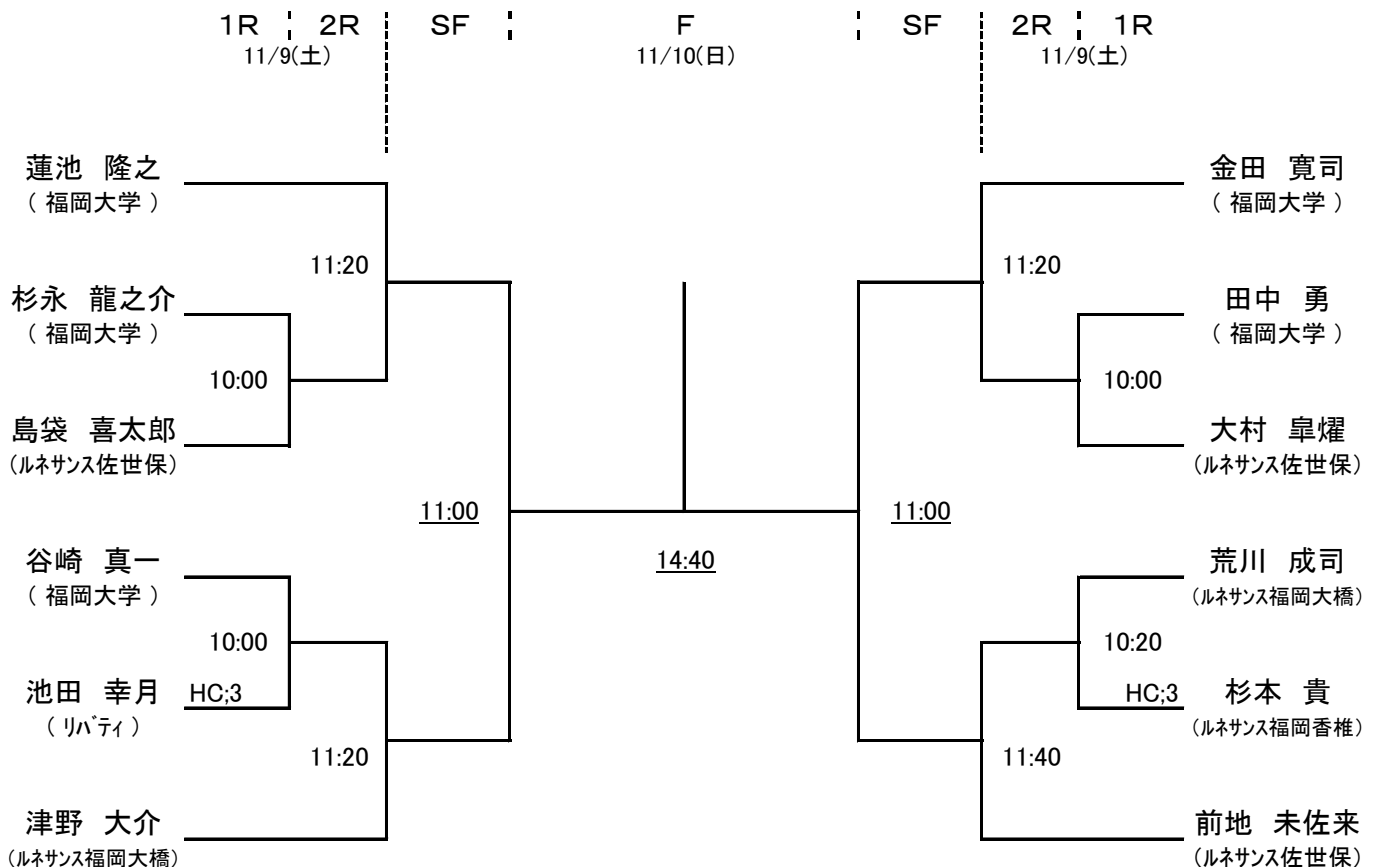

2013 SQUASH prince cup

第21回九州大会

《 男子 A クラス 》

《 女子 A クラス 》

2013 SQUASH prince cup

第21回九州大会

《 男子 B クラス 》

《 男子 C クラス 》

2013 SQUASH prince cup

第21回九州大会

《 女子 B クラス 》

《 女子 C クラス 》

2013 SQUASH prince cup

第21回九州大会

《 団体戦 予選リーグ 》

A パート	A-1	A-2	A-3	A-4	勝敗	順位
A-1		15:00	16:40	18:20		
A-2			19:10	17:30		
A-3				15:50		
A-4						

B パート	B-1	B-2	B-3	B-4	勝敗	順位
B-1		15:00	16:40	18:20		
B-2			19:10	17:30		
B-3				15:50		
B-4						

C パート	C-1	C-2	C-3	C-4	勝敗	順位
C-1		15:25	17:05	18:45		
C-2			19:35	17:55		
C-3				16:15		
C-4						

D パート	D-1	D-2	D-3	D-4	勝敗	順位
D-1		15:25	17:05	18:45		
D-2			19:35	17:55		
D-3				16:15		
D-4						