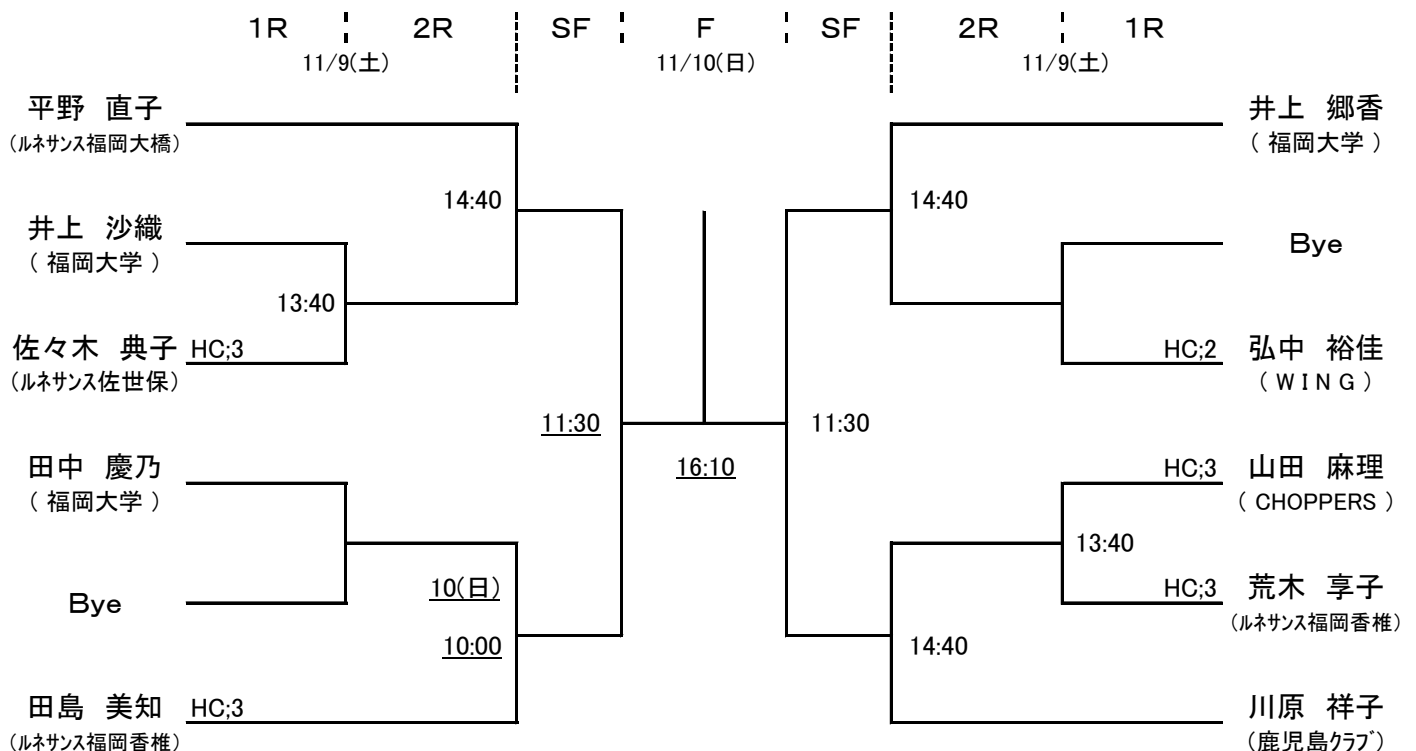

2013 SQUASH prince cup

第21回九州大会

《 男子 A クラス 》

《 女子 A クラス 》

2013 SQUASH prince cup

第21回九州大会

《 男子 B クラス 》

《 男子 C クラス 》

2013 SQUASH prince cup

第21回九州大会

《 女子 B クラス 》

《 女子 C クラス 》

2013 SQUASH prince cup

第21回九州大会

《 団体戦 予選リーグ 》

A パート	A-1	A-2	A-3	A-4	勝敗	順位
A-1		15:00	16:40	18:20		
A-2			19:10	17:30		
A-3				15:50		
A-4						

B パート	B-1	B-2	B-3	B-4	勝敗	順位
B-1		15:00	16:40	18:20		
B-2			19:10	17:30		
B-3				15:50		
B-4						

C パート	C-1	C-2	C-3	C-4	勝敗	順位
C-1		15:25	17:05	18:45		
C-2			19:35	17:55		
C-3				16:15		
C-4						

D パート	D-1	D-2	D-3	D-4	勝敗	順位
D-1		15:25	17:05	18:45		
D-2			19:35	17:55		
D-3				16:15		
D-4						