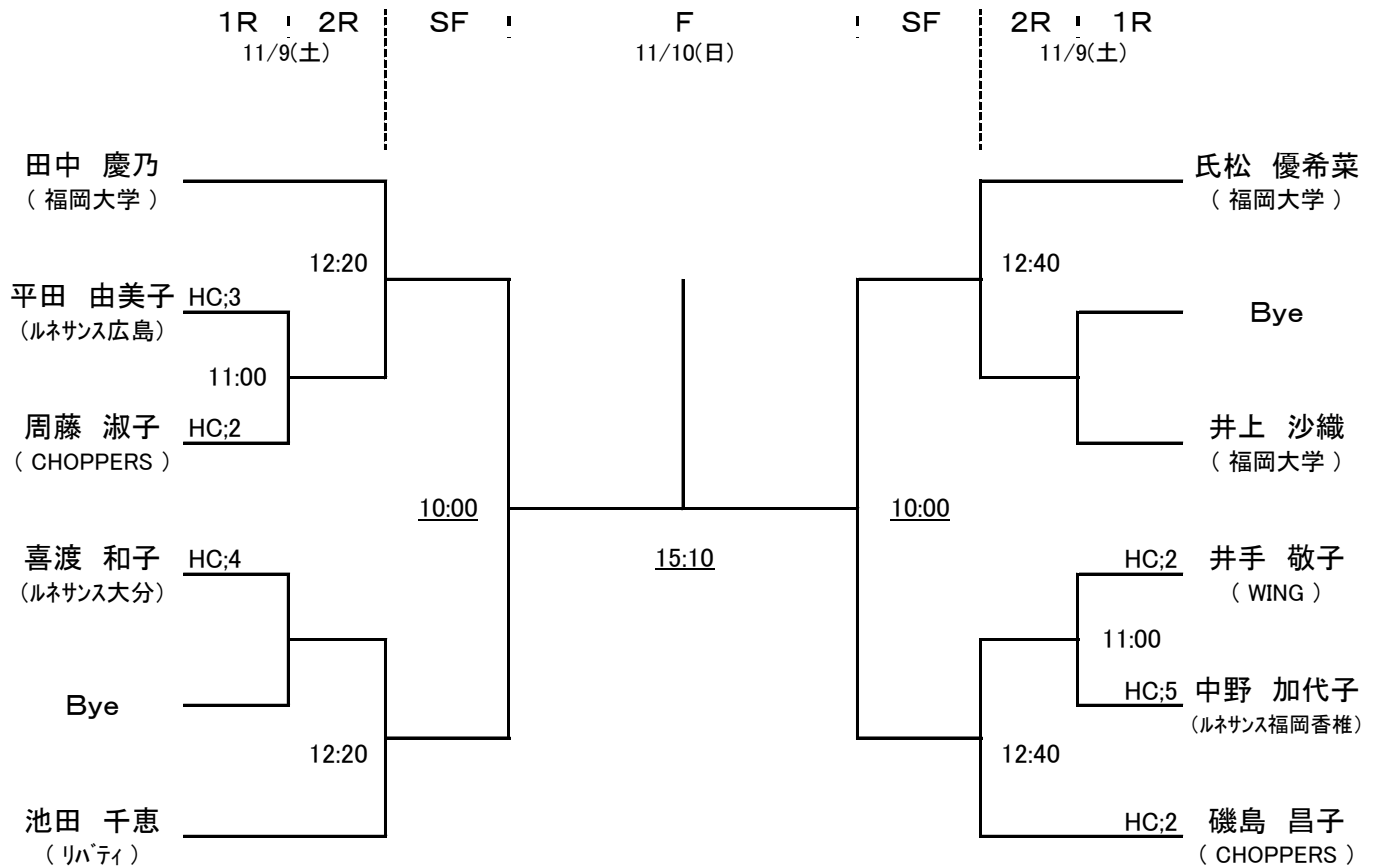

2013 SQUASH prince cup

第21回九州大会

《 女子 B クラス 》