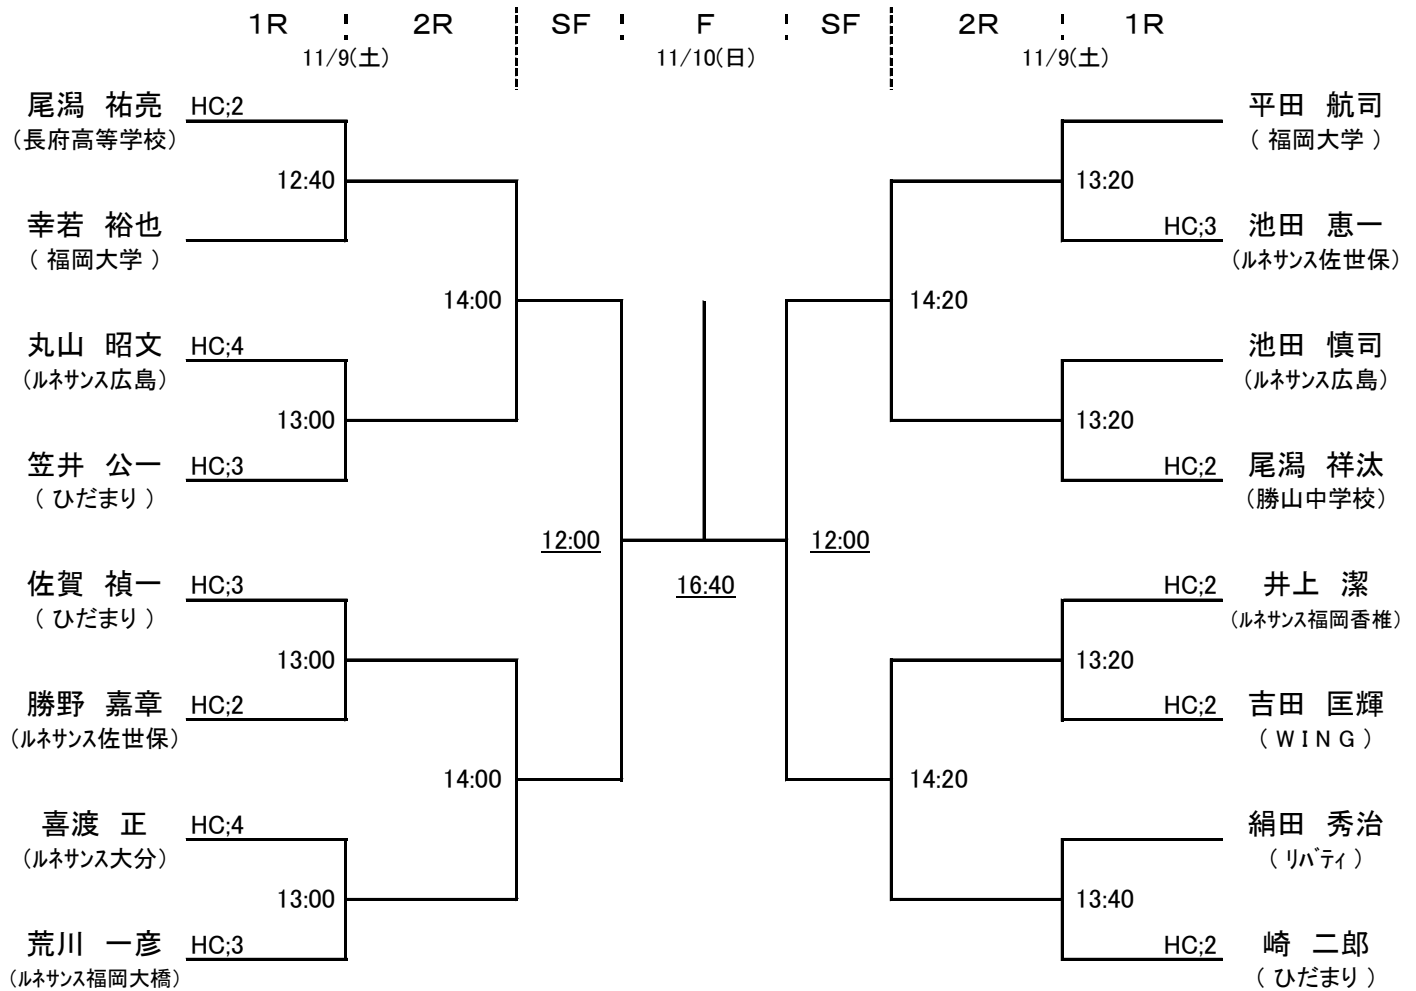

2013 SQUASH prince cup

第21回九州大会

《 男子 A クラス 》

《 女子 A クラス 》

2013 SQUASH prince cup

第21回九州大会

《 男子 B クラス 》

《 男子 C クラス 》