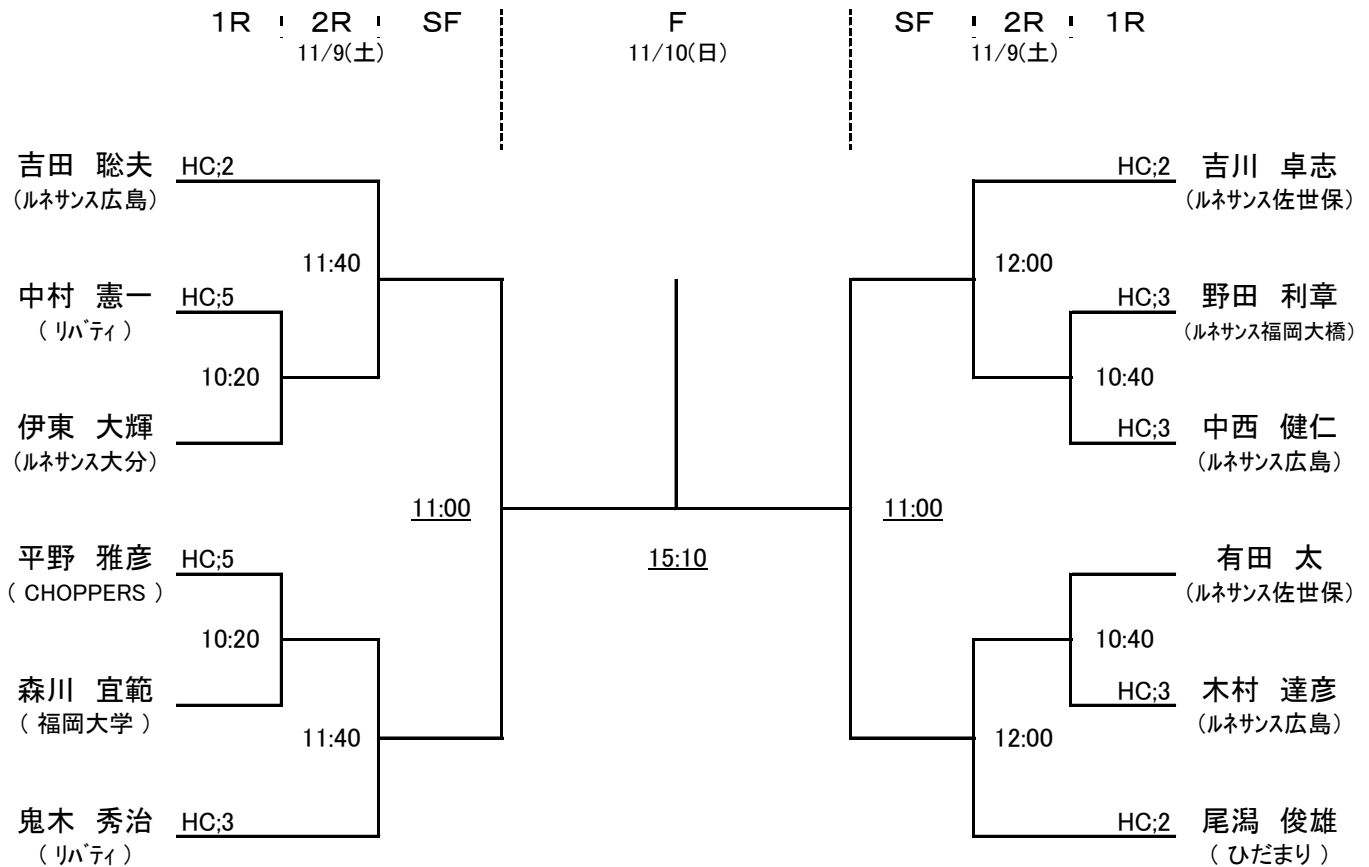

2013 SQUASH prince cup

第21回九州大会

《 男子 A クラス 》

《 女子 A クラス 》

2013 SQUASH prince cup

第21回九州大会

《 男子 B クラス 》

《 男子 C クラス 》

B パート	B-1	B-2	B-3	B-4	勝敗	順位
B-1		15:00	16:40	18:20		
B-2			19:10	17:30		
B-3				15:50		
B-4						

C パート	C-1	C-2	C-3	C-4	勝敗	順位
C-1		15:25	17:05	18:45		
C-2			19:35	17:55		
C-3				16:15		
C-4						

D パート	D-1	D-2	D-3	D-4	勝敗	順位
D-1		15:25	17:05	18:45		
D-2			19:35	17:55		
D-3				16:15		
D-4						